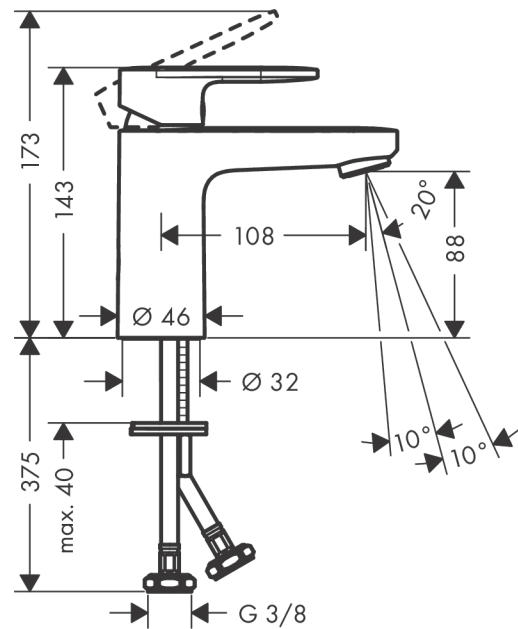

Vernis Blend

Смеситель для раковины, однорычажный, 100 без сливного гарнитура

Поверхности : хром Артикульный номер : 71580000

Описание

Характеристики

- ComfortZone 100
- выступ 108 мм
- тип струи: обычная струя
- регулируемый формирователь струи
- максимальный расход воды при 3 бар: 5 л/мин
- керамический узел смешивания
- регулируемое ограничение температуры
- подходит для проточных водонагревателей
- вид соединения: соединительные шланги G 3/8

Технология

Продукт

Чертеж

График расхода воды

Vernis Blend

Смеситель для раковины, однорычажный, 100 без сливного гарнитура

Поверхности : **хром** Артикульный номер: **71580000**

Покомпонентное изображение

Год выпуска: >01/21

Vernis Blend**Смеситель для раковины, однорычажный, 100 без сливного гарнитура**Поверхности : **хром** Артикульный номер: **71580000****Перечень запасных частей**

Год выпуска: >01/21

Позиция	Описание	Артикульный номер	PC	PU
1	handle	93678000	-	1
2	screw cover	96338000	-	1
3	flange	93680000	-	1
4	nut	93681000	-	1
5	O-ring 24x1,5	98434000	-	1
6	cartridge, assy	97685000	-	1
7	locking screw for handle	95140000	-	1
8	seal	98865000	-	1
9	adapter for cartridge	98866000	-	1
10	O-ring 23x2	98398000	-	1
11	aerator swivelling M24x1 (5 l/min)	93834000	-	1
12	seal Ø 42	98722000	-	1
13	fixing set	96016000	-	1
14	connection hose 600 mm M8x0,75 G3/8	96556000	-	1
15	O-ring 7x1,5	98422000	-	1