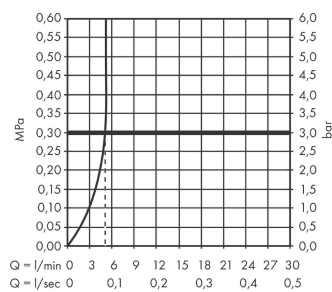

Технология

Продукт

Чертеж

График расхода воды

Vernis Blend

Смеситель для раковины, однорычажный, 100 без сливного гарнитура

Поверхности : **хром** Артикульный номер: **71580000**

Покомпонентное изображение