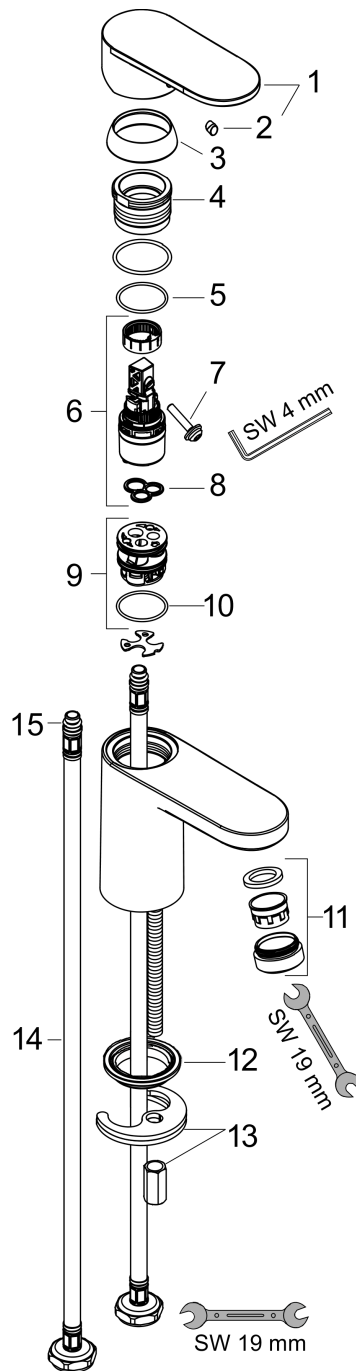

Vernis Blend

Смеситель для раковины, однорычажный, 100 без сливного гарнитура

Поверхности : хром Артикульный номер : 71580000

Описание

Характеристики

- ComfortZone 100
- выступ 108 мм
- тип струи: обычная струя
- регулируемый формирователь струи
- максимальный расход воды при 3 бар: 5 л/мин
- керамический узел смешивания
- регулируемое ограничение температуры
- подходит для проточных водонагревателей
- вид соединения: соединительные шланги G 3/8

Технология

Продукт

Чертеж

График расхода воды

Vernis Blend

Смеситель для раковины, однорычажный, 100 без сливного гарнитура

Поверхности : **хром** Артикульный номер: **71580000**

Покомпонентное изображение

Год выпуска: >01/21

Vernis Blend**Смеситель для раковины, однорычажный, 100 без сливного гарнитура**Поверхности : **хром** Артикульный номер: **71580000****Перечень запасных частей**

Год выпуска: >01/21

Позиция	Описание	Артикульный номер	PC	PU
1	handle	93678000	-	1
2	screw cover	96338000	-	1
3	flange	93680000	-	1
4	nut	93681000	-	1
5	O-ring 24x1,5	98434000	-	1
6	cartridge, assy	97685000	-	1
7	locking screw for handle	95140000	-	1
8	seal	98865000	-	1
9	adapter for cartridge	98866000	-	1
10	O-ring 23x2	98398000	-	1
11	aerator swivelling M24x1 (5 l/min)	93834000	-	1
12	seal Ø 42	98722000	-	1
13	fixing set	96016000	-	1
14	connection hose 600 mm M8x0,75 G3/8	96556000	-	1
15	O-ring 7x1,5	98422000	-	1