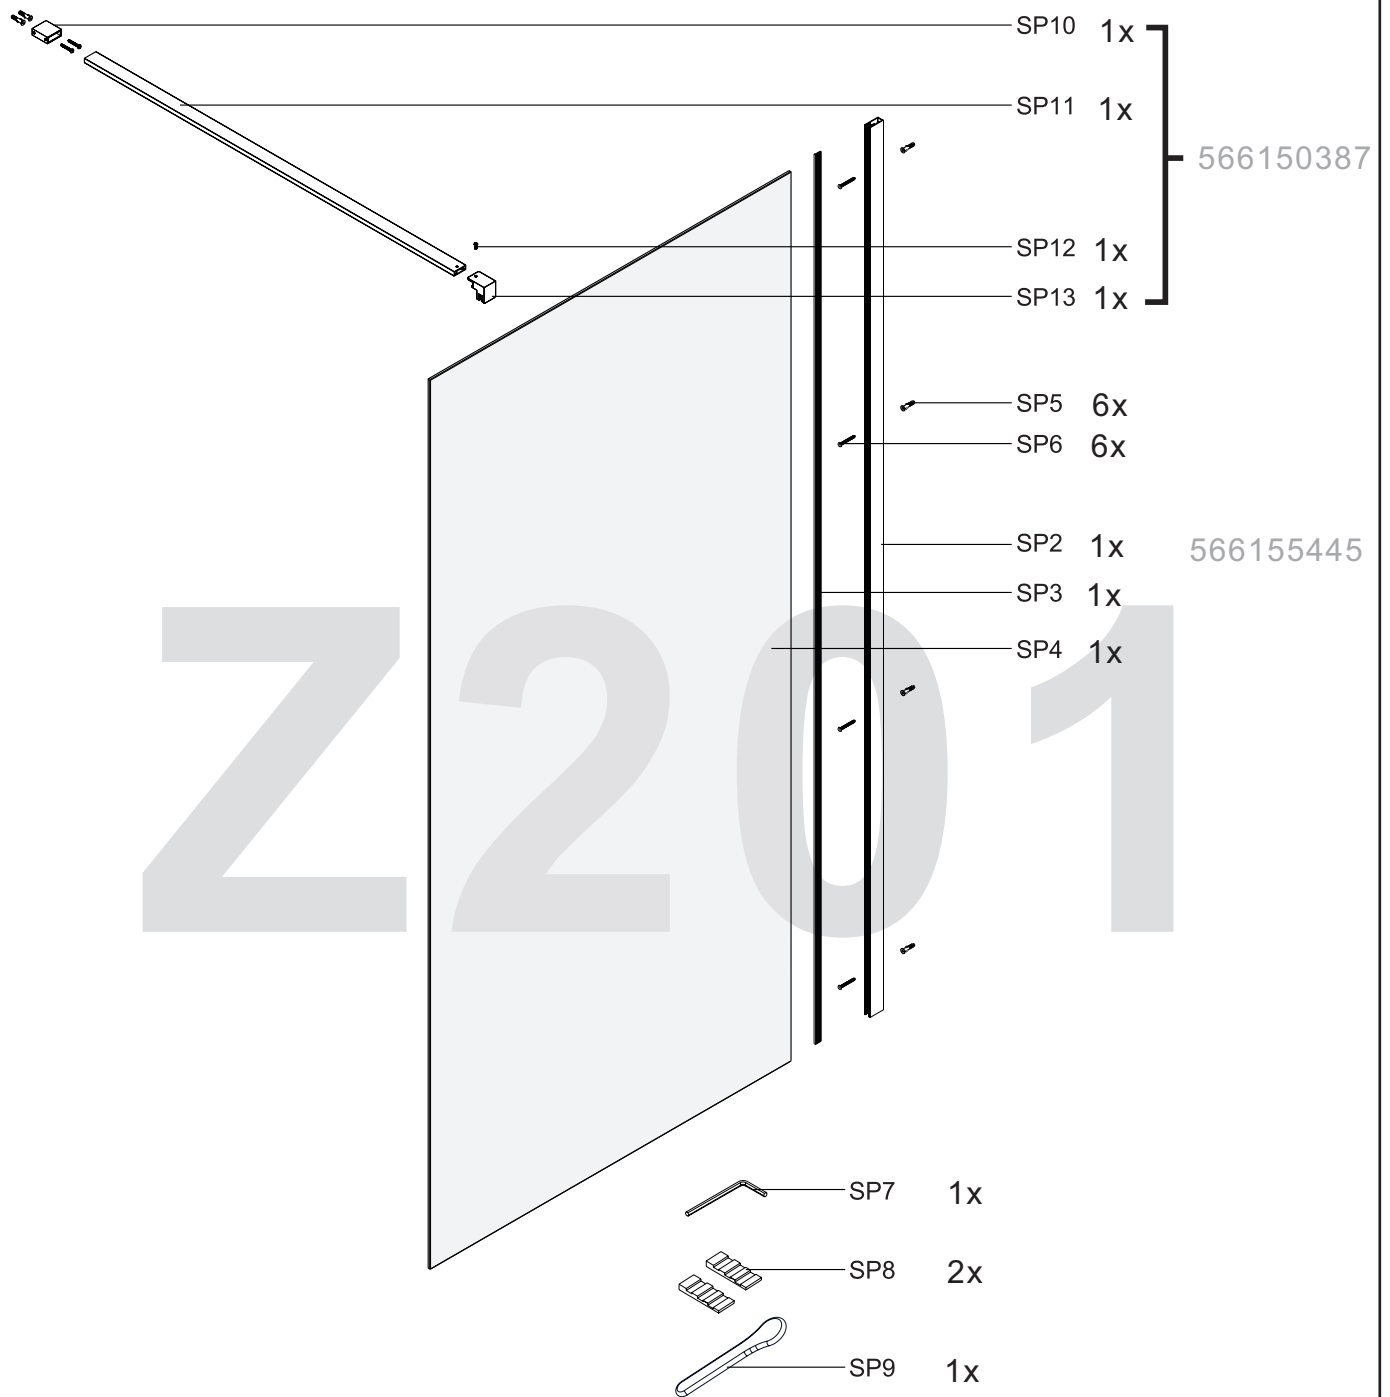

Z 101

GZK0000100

SIZE	X
780mm	773~787mm
880mm	873~887mm
980mm	973~987mm

1

2

3

4

Z2201

GZK0000200

SIZE	X	Y
762mm	756~770mm	757~767mm
862mm	856~870mm	857~867mm
962mm	956~970mm	957~967mm
1162mm	-	1157~1167mm

1

2

3

4

7

8

GZK0000200

SIZE	X
763mm	756~770mm
863mm	856~870mm
963mm	956~970mm

1

2

3

4

6

7