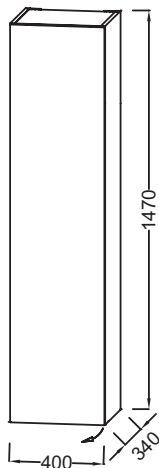

EB1850G

Коллекция: ОБЩАЯ КАТЕГОРИЯ

Отделки*:

Общие характеристики:

Преимущества для конечного пользователя

- Дизайн: сдержанный и элегантный
- БЕСШУМНОЕ ИСПОЛЬЗОВАНИЕ : Дверца оснащена доводчиком
- Лаконичный внешний вид : Скрытые ручки

Технические характеристики

- РАЗМЕРЫ (CM) : 40 x 34 x 147 см
- МАТЕРИАЛ : Лак или меламин
- PRISE ELECTRIQUE : Non
- ANTIBUZE : Non
- TYPE MEUBLE DE COMPLÉMENT : Подвесные колонны
- ВЕС : 23 кг
- ТИП УСТАНОВКИ : Подвесная
- PRISE USB : Non
- HORLOGE : Non
- FINITION INTERIEURE : Серый

Технический чертёж

Спецификация продукта : Подвесная колонна 40 см, высота 147 см. EB1850G. Коллекция : ОБЩАЯ КАТЕГОРИЯ. РАЗМЕРЫ (CM) : 40 x 34 x 147 см. ВЕС : 23 кг. МАТЕРИАЛ : Лак или меламин. ТИП УСТАНОВКИ : Подвесная. PRISE ELECTRIQUE : Non. PRISE USB : Non. ANTIBUZE : Non. HORLOGE : Non. TYPE MEUBLE DE COMPLÉMENT : Подвесные колонны. FINITION INTERIEURE : Серый.