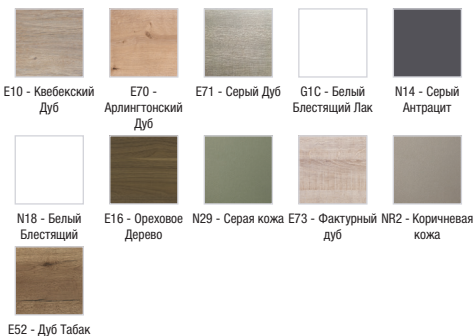

EB1850G

Коллекция: ОБЩАЯ КАТЕГОРИЯ

Отделки*:

Общие характеристики:

Преимущества для конечного пользователя

- Дизайн: сдержанный и элегантный
- БЕСШУМНОЕ ИСПОЛЬЗОВАНИЕ : Дверца оснащена доводчиком
- Лаконичный внешний вид : Скрытые ручки