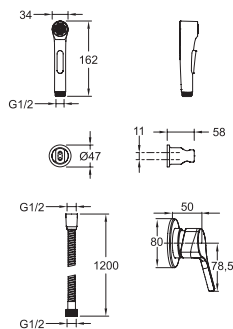

E24610

Коллекция: ELATE

Отделки*:

CP - Хром

Преимущества для конечного пользователя

- Минимализм и удобство для современной ванной комнаты

Технические характеристики

- МАТЕРИАЛ: N/A
- ТИП УСТАНОВКИ: Крепление к стене

Общая информация

Спецификация продукта: Смеситель с гигиеническим душем. E24610. Коллекция: ELATE. МАТЕРИАЛ: N/A. ТИП УСТАНОВКИ: Крепление к стене.