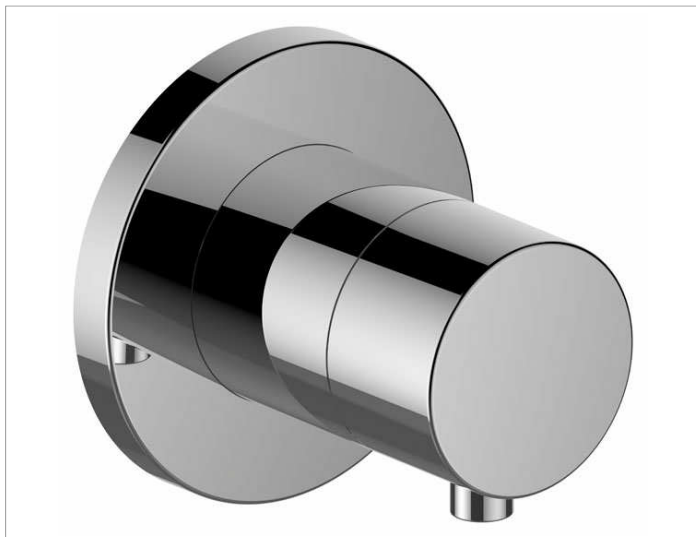

IXMO

59541011001 Запорный вентиль DN 15

ИЗДЕЛИЕ