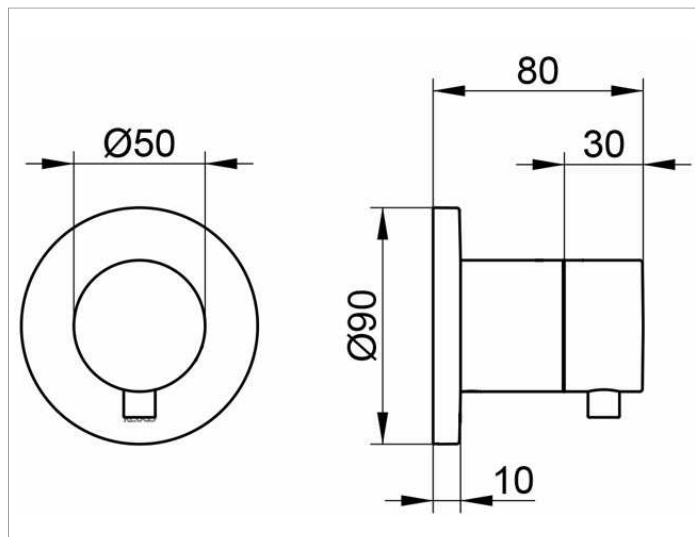

## ОПИСАНИЕ ИЗДЕЛИЯ

Наружный комплект состоит из: ручки, гильзы, розетки (круглой) и запорного вентиля, подходящего к внутренней функциональной части арт. 59541 000070

## спецификации

KEUCO IXMO stop valve DN15, 59541011001 chrome-plated stop valve, IXMO Comfort lever with round rosette, freely positionable, installation depth 80 - 110 mm, with adjustment facilities whilst assembling, for handle and rosette, rosette diameter 90 mm, 10 mm thick, total depth 80 mm, suitable for rough part no. 59541000070