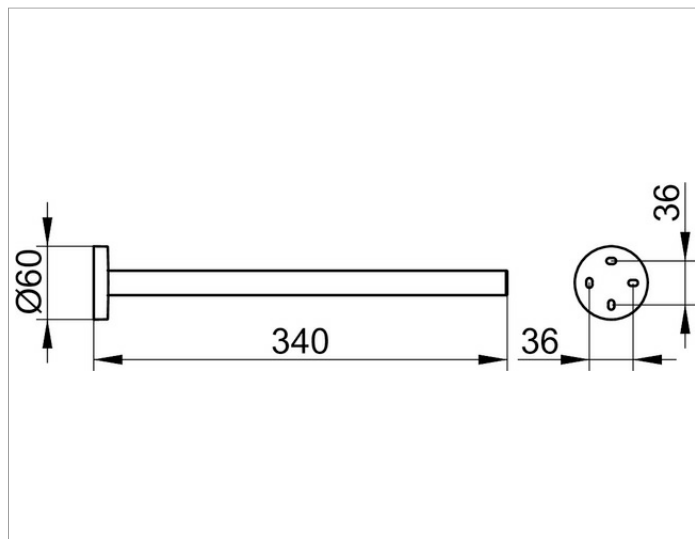

Edition 90

19022010000 Полотенцедержатель

ИЗДЕЛИЕ

ЧЕРТЕЖ

ОПИСАНИЕ ИЗДЕЛИЯ

одинарный, неповоротное

поверхность

хром

Габариты

340 mm