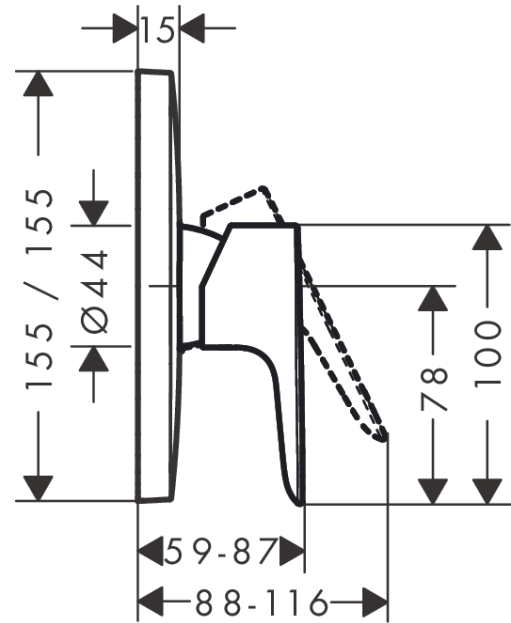

Talis E

Смеситель для душа однорычажный, СМ

Поверхности : шлиф. бронза Артикулный номер: 71765140

Описание

Характеристики

- 1 потребитель
- вид соединения: скрытая часть
- расход воды при 3 барах: 29.3 л/мин
- керамический узел смешивания
- регулируемое ограничение температуры

Продукт

Чертеж

График расхода воды