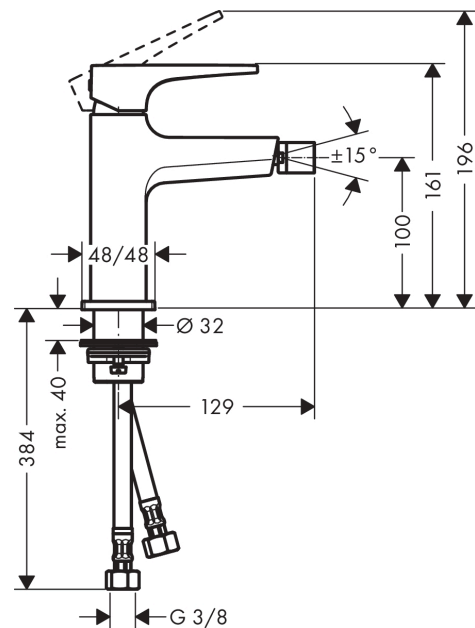

Metropol

Смеситель для биде, однорычажный, со сливным клапаном Push-Open

Поверхности : полир. золото Артикулный номер: 32520990

Описание

Характеристики

- состоит из: однорычажный смеситель для биде, слив/перелив
- выступ 129 мм
- формирователь струи с шарнирным соединением
- ламинарная струя
- расход воды при 3 барах: 7.2 л/мин
- керамический узел смешивания
- регулируемое ограничение температуры
- подходит для проточных водонагревателей
- материал сливного набора: металл

Технология

Продукт

Чертеж

График расхода воды

- ① With flow limiter
- ② Без ограничитель расхода