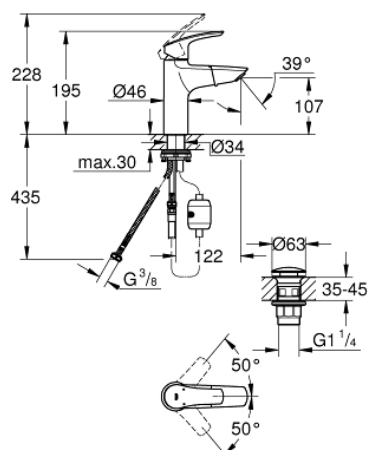

23 976 003 СМЕСИТЕЛЬ ОДНОРЫЧАЖНЫЙ ДЛЯ РАКОВИНЫ, DN 15, M-SIZE

ОПИСАНИЕ ПРОДУКТА

- выдвижной излив
- монтаж на одно отверстие
- металлический рычаг
- **GROHE SilkMove** керамический картридж **28 мм**
- регулировка расхода воды
- с ограничителем температуры
- **GROHE StarLight** хромированное покрытие поверхности
- **GROHE EcoJoy** - 5,7 л/мин
- система быстрого монтажа
- **GROHE Magnetic Docking** гарантирует легкое вытяжение и возврат головки аэратора в исходное положение
- смеситель с гладким корпусом и нажимным донным клапаном 1 1/4"
- гибкая подводка
- **профессиональная серия**

23 976 003 СМЕСИТЕЛЬ ОДНОРЫЧАЖНЫЙ ДЛЯ РАКОВИНЫ, DN 15,
M-SIZE

ЗАПАСНЫЕ ЧАСТИ

- 1: Рычаг (Order-nr. 46647000)
 - 2: Колпак (Order-nr. 46492000)
 - 3: Винтовая стяжка (Order-nr. 46460000)
 - 4: Картридж (Order-nr. 46374000)
 - 5: Тяга (Order-nr. 64304000)
 - 6: Излив (Order-nr. 46674000)
 - 6.1: Регулятор струи (Order-nr. 64447000)
 - 7: Возвратная пружина (Order-nr. 07239000)
 - 8: Сливной гарнитур 1 1/4" (Order-nr. 28910000)
 - 8.1: Пробка (Order-nr. 07182000)
 - 8.2: Эксцентриковая тяга (Order-nr. 07052000)
 - 9: Шланг под давлением (Order-nr. 46255000)
 - 10: Эксцентриковая тяга (Order-nr. 07341000)*
- * Optional accessories