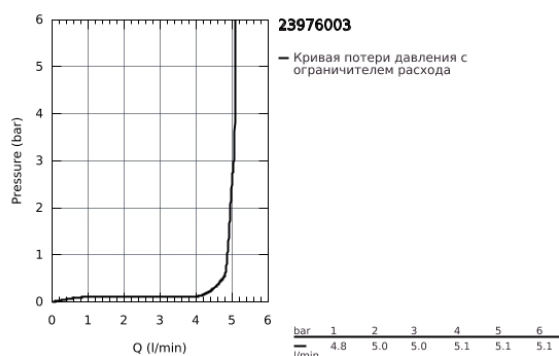

23 976 003 СМЕСИТЕЛЬ ОДНОРЫЧАЖНЫЙ ДЛЯ РАКОВИНЫ, DN 15, M-SIZE

ОПИСАНИЕ ПРОДУКТА

- выдвижной излив
- монтаж на одно отверстие
- металлический рычаг
- **GROHE SilkMove** керамический картридж **28 мм**
- регулировка расхода воды
- с ограничителем температуры
- **GROHE StarLight** хромированное покрытие поверхности
- **GROHE EcoJoy** - 5,7 л/мин
- система быстрого монтажа
- **GROHE Magnetic Docking** гарантирует легкое вытяжение и возврат головки аэратора в исходное положение
- смеситель с гладким корпусом и нажимным донным клапаном 1 1/4"
- гибкая подводка
- **профессиональная серия**

23 976 003 СМЕСИТЕЛЬ ОДНОРЫЧАЖНЫЙ ДЛЯ РАКОВИНЫ, DN 15,
M-SIZE

ЗАПАСНЫЕ ЧАСТИ

- 1: Рычаг (Order-nr. 46647000)
 - 2: Колпак (Order-nr. 46492000)
 - 3: Винтовая стяжка (Order-nr. 46460000)
 - 4: Картридж (Order-nr. 46374000)
 - 5: Тяга (Order-nr. 64304000)
 - 6: Излив (Order-nr. 46674000)
 - 6.1: Регулятор струи (Order-nr. 64447000)
 - 7: Возвратная пружина (Order-nr. 07239000)
 - 8: Сливной гарнитур 1 1/4" (Order-nr. 28910000)
 - 8.1: Пробка (Order-nr. 07182000)
 - 8.2: Эксцентриковая тяга (Order-nr. 07052000)
 - 9: Шланг под давлением (Order-nr. 46255000)
 - 10: Эксцентриковая тяга (Order-nr. 07341000)*
- * Optional accessories