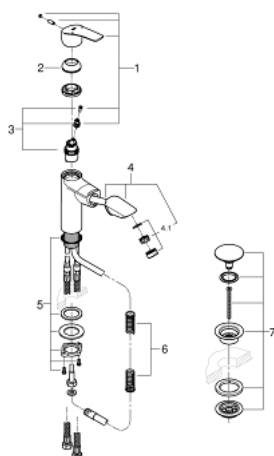

23 976 003 СМЕСИТЕЛЬ ОДНОРЫЧАЖНЫЙ ДЛЯ РАКОВИНЫ, DN 15, M-SIZE

ОПИСАНИЕ ПРОДУКТА

- выдвижной излив
- монтаж на одно отверстие
- металлический рычаг
- **GROHE SilkMove** керамический картридж **28 мм**
- регулировка расхода воды
- с ограничителем температуры
- **GROHE StarLight** хромированное покрытие поверхности
- **GROHE EcoJoy** - 5,7 л/мин
- система быстрого монтажа
- **GROHE Magnetic Docking** гарантирует легкое вытяжение и возврат головки аэратора в исходное положение
- смеситель с гладким корпусом и нажимным донным клапаном 1 1/4"
- гибкая подводка
- **профессиональная серия**

23 976 003 СМЕСИТЕЛЬ ОДНОРЫЧАЖНЫЙ ДЛЯ РАКОВИНЫ, DN 15,
M-SIZE

ЗАПАСНЫЕ ЧАСТИ

- 1: Рычаг (Order-nr. 46647000)
 - 2: Колпак (Order-nr. 46492000)
 - 3: Винтовая стяжка (Order-nr. 46460000)
 - 4: Картридж (Order-nr. 46374000)
 - 5: Тяга (Order-nr. 64304000)
 - 6: Излив (Order-nr. 46674000)
 - 6.1: Регулятор струи (Order-nr. 64447000)
 - 7: Возвратная пружина (Order-nr. 07239000)
 - 8: Сливной гарнитур 1 1/4" (Order-nr. 28910000)
 - 8.1: Пробка (Order-nr. 07182000)
 - 8.2: Эксцентриковая тяга (Order-nr. 07052000)
 - 9: Шланг под давлением (Order-nr. 46255000)
 - 10: Эксцентриковая тяга (Order-nr. 07341000)*
- * Optional accessories