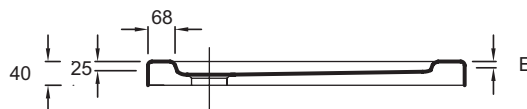

Преимущества при монтаже

- Варианты установки: отдельностоящий или встраиваемый, высота 4 см

Технические характеристики

- Размеры (см): 120 x 90 x 4 см
- Материал: Flight (композит+акрил)
- Без сифона, диаметр 90 мм
- В качестве опции: набор для увеличения высоты (высота 10 см), герметичная прокладка по периметру, антискользящее покрытие (класс C, в соответствии со стандартом DIN 51097)

- Вес: 35 кг
- Форма: Четверть круга
- Гарантия 10 лет

Связанные продукты

- E62505: Набор для увеличения высоты

Технический чертёж

mm	E62463	E62465
A	1000	1200
B	800	900
C	550	750
D	250	350
E	12	9
	9	11

Спецификация продукта: Белый полукруглый душевой поддон из материала Flight, 120 x 80 см, правый. E62465. Коллекция: FLIGHT. Размеры (см): 120 x 90 x 4 см. Вес: 35 кг. Материал: Flight (композит+акрил). Форма: Четверть круга. Без сифона, диаметр 90 мм. Гарантия 10 лет. В качестве опции: набор для увеличения высоты (высота 10 см), герметичная прокладка по периметру, антискользящее покрытие (класс C, в соответствии со стандартом DIN 51097).