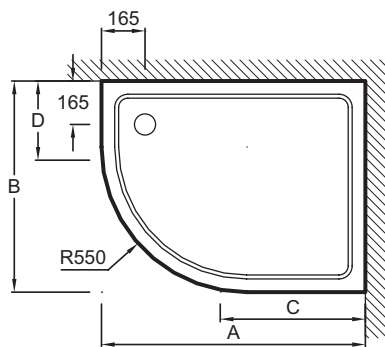

Преимущества при монтаже

- Варианты установки: отдельностоящий или встраиваемый, высота 4 см

Технические характеристики

- Размеры (см): 120 x 90 x 4 см
- Материал: Flight (композит+акрил)
- Без сифона, диаметр 90 мм
- В качестве опции: набор для увеличения высоты (высота 10 см), герметичная прокладка по периметру, антискользящее покрытие (класс C, в соответствии со стандартом DIN 51097)

- Вес: 35 кг
- Форма: Четверть круга
- Гарантия 10 лет

Связанные продукты

- E62505: Набор для увеличения высоты

Технический чертёж

mm	E62463	E62465
A	1000	1200
B	800	900
C	550	750
D	250	350
E	12	9
	9	11

Спецификация продукта: Белый полукруглый душевой поддон из материала Flight, 120 x 80 см, правый. E62465. Коллекция: FLIGHT. Размеры (см): 120 x 90 x 4 см. Вес: 35 кг. Материал: Flight (композит+акрил). Форма: Четверть круга. Без сифона, диаметр 90 мм. Гарантия 10 лет. В качестве опции: набор для увеличения высоты (высота 10 см), герметичная прокладка по периметру, антискользящее покрытие (класс C, в соответствии со стандартом DIN 51097).