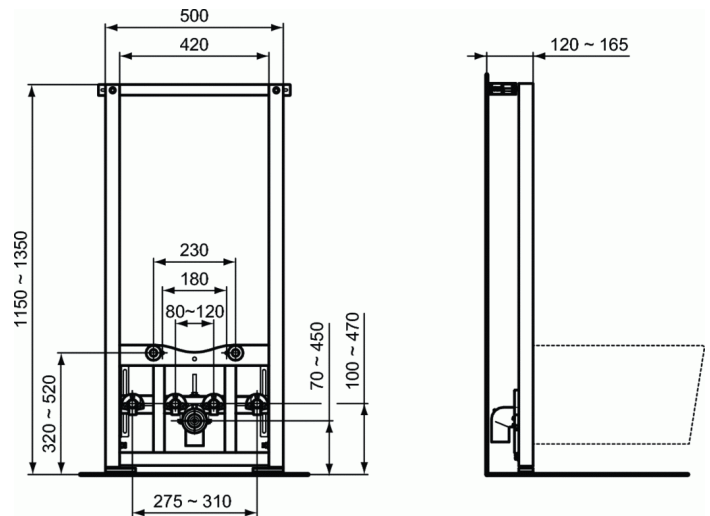

PROSYS

Рама для Биде

Рама для Биде

- Для встраивания или монтажа на гипсокартонных стенах
- Простая и быстрая установка с системой EasyFix
- Высота регулируется от 0 до 200 мм
- Регулируемые монтажные кронштейны

ПОКРЫТИЕ/ЦВЕТ*

* 67 = Neutral (Нейтральный)