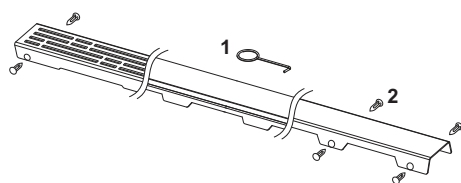

Декоративная решетка ТЕСЕdrainline "drops"; нержавеющая сталь, глянец или сатин, для душевого канала, прямая

номенклатурный номер : 601530

Номинальная
длина: 1500 мм
Поверхность: глянец
К 1: 1 шт.

описание:

Декоративная панель для душевого канала ТЕСЕdrainline (прямого) из нержавеющей стали (глянец/сатин) для установки в корпус канала, несущая способность в соответствии с классом нагрузки КЗ — испытательная нагрузка 300 кг.

данные о продажах:

наименование товара: Декоративная решетка ТЕСЕdrainline "drops" 1500 мм нержавеющая сталь, глянец, прямая
Группа товаров: 600
Группа продукции: 3006000050

Чертежи:

Запасные части:

- | | | |
|---|--------|------------------------------|
| 1 | 668014 | Крючок для извлечения основы |
| 2 | 668016 | Уплотняющие вставки (10 шт.) |