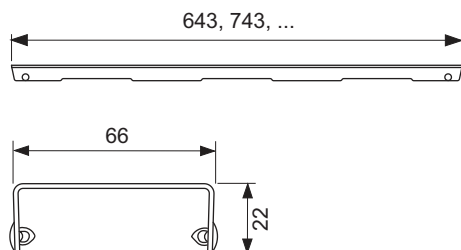

Декоративная решетка ТЕСЕdrainline "drops"; нержавеющая сталь, глянец или сатин, для душевого канала, прямая

номенклатурный номер : 601530

Номинальная
длина: 1500 мм
Поверхность: глянец
К 1: 1 шт.

описание:

Декоративная панель для душевого канала ТЕСЕdrainline (прямого) из нержавеющей стали (глянец/сатин) для установки в корпус канала, несущая способность в соответствии с классом нагрузки КЗ — испытательная нагрузка 300 кг.

данные о продажах:

наименование товара: Декоративная решетка ТЕСЕdrainline "drops" 1500 мм нержавеющая сталь, глянец, прямая
Группа товаров: 600
Группа продукции: 3006000050

Чертежи:

Запасные части:

- | | | |
|---|--------|------------------------------|
| 1 | 668014 | Крючок для извлечения основы |
| 2 | 668016 | Уплотняющие вставки (10 шт.) |