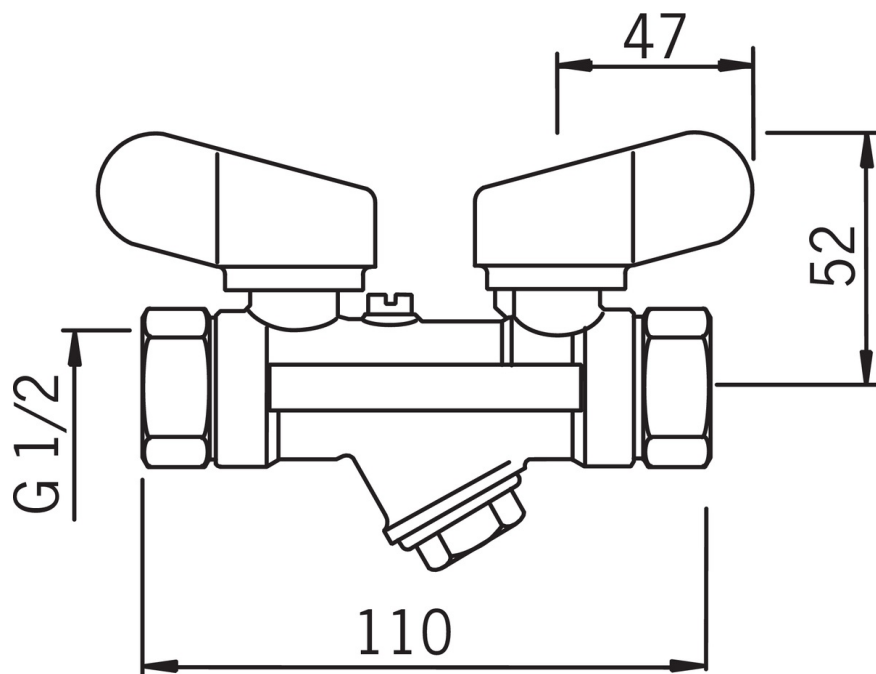

EAN: 6414150023026

www.oras.com/ru/products/oras/product/416015

Клапан для заполнения сети отопления

DN 15 G 1/2

- Техническое помещение

ТЕХНИЧЕСКИЕ ДАННЫЕ

Технические характеристики

Относительный диаметр

DN15

Koko				Mitat		
DN	G	Oras-nro	LVI-koodi	L	B	H
15	1/2	416 015	4012204	110	47	52
20	3/4	416 020	4012206	125	47	55
25	1	416 025	4012208	150	47	60

SP4160

	Название	Код
01	Тарелка, комплект, DN20	418383V
01	Тарелка, комплект, DN15	418382V
01	Тарелка, комплект, DN25	418384V
02	О-кольцо, 23,52x1,78	418343/10
02	О-кольцо, 19,1x1,6	418342/10
02	О-кольцо, 29,87x1,78	418344/10