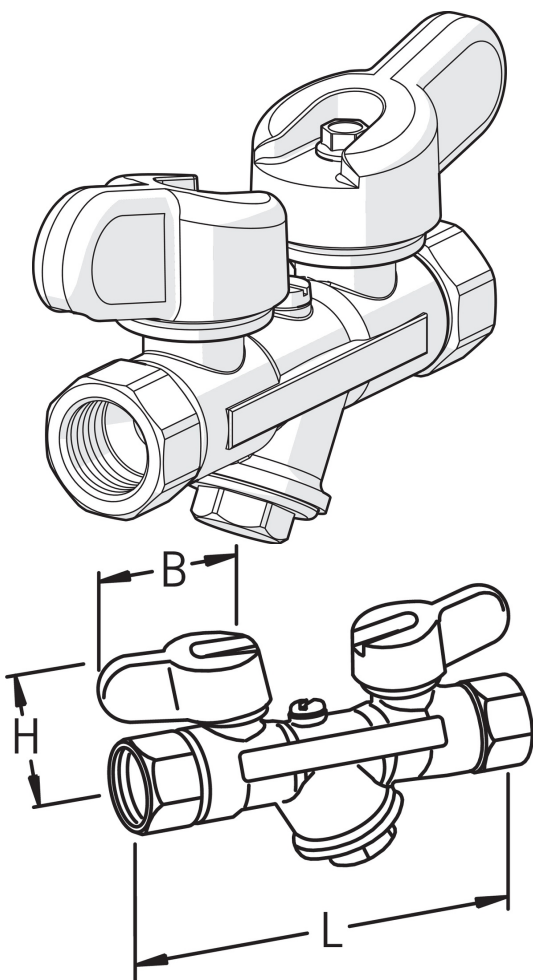

EAN: 6414150023026

www.oras.com/ru/products/oras/product/416015

Клапан для заполнения сети отопления

DN 15 G 1/2

- Техническое помещение

ТЕХНИЧЕСКИЕ ДАННЫЕ

Технические характеристики

Относительный диаметр

DN15

Koko				Mitat		
DN	G	Oras-nro	LVI-koodi	L	B	H
15	1/2	416 015	4012204	110	47	52
20	3/4	416 020	4012206	125	47	55
25	1	416 025	4012208	150	47	60

SP4160

	Название	Код
01	Тарелка, комплект, DN20	418383V
01	Тарелка, комплект, DN15	418382V
01	Тарелка, комплект, DN25	418384V
02	О-кольцо, 23,52x1,78	418343/10
02	О-кольцо, 19,1x1,6	418342/10
02	О-кольцо, 29,87x1,78	418344/10