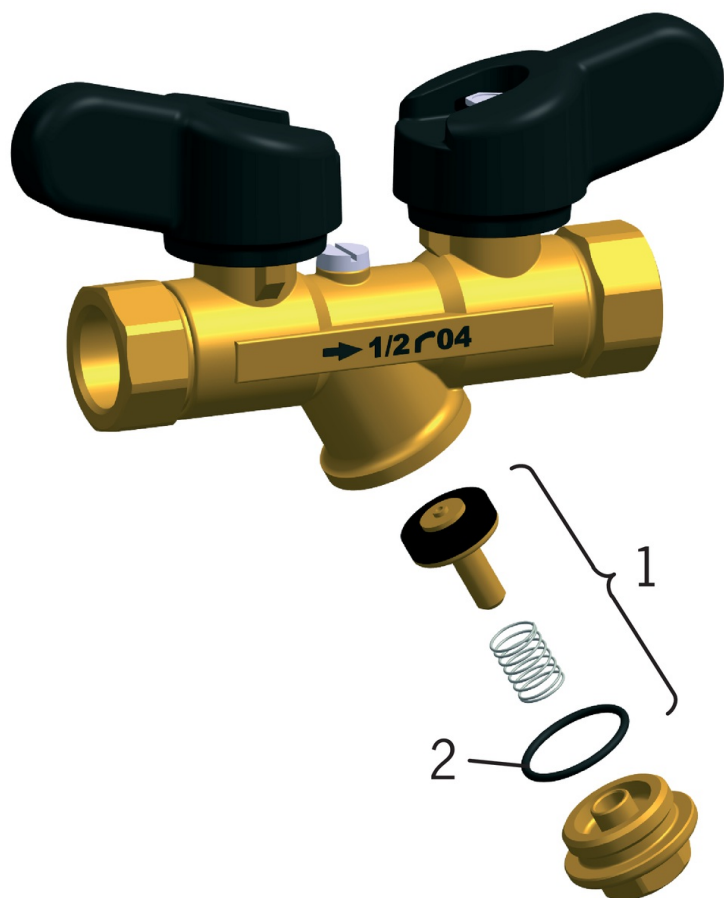

EAN: 6414150023026

www.oras.com/ru/products/oras/product/416015

Клапан для заполнения сети отопления

DN 15 G 1/2

- Техническое помещение

ТЕХНИЧЕСКИЕ ДАННЫЕ

Технические характеристики

Относительный диаметр

DN15

Koko				Mitat		
DN	G	Oras-nro	LVI-koodi	L	B	H
15	1/2	416 015	4012204	110	47	52
20	3/4	416 020	4012206	125	47	55
25	1	416 025	4012208	150	47	60

SP4160

	Название	Код
01	Тарелка, комплект, DN20	418383V
01	Тарелка, комплект, DN15	418382V
01	Тарелка, комплект, DN25	418384V
02	О-кольцо, 23,52x1,78	418343/10
02	О-кольцо, 19,1x1,6	418342/10
02	О-кольцо, 29,87x1,78	418344/10