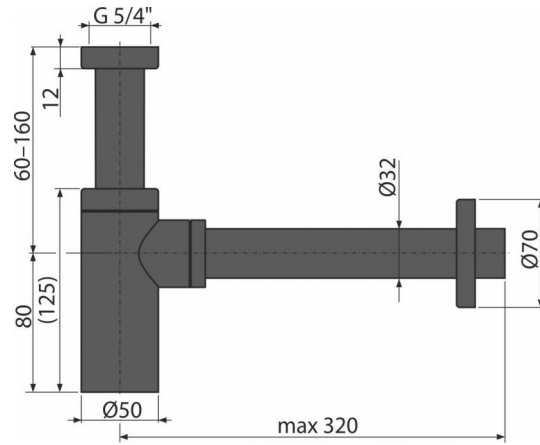

A400BLACK

Сифон для умывальника DN32 DESIGN круглый, черный-мат

Область применения

Для умывальников

Свойства

- Цвет: черный-мат
- Хромированный металлический колпачок с покрытием черный-мат
- Подключение к стоковой трубе Ø32 мм
- Повышенная устойчивость к механическим повреждениям

Содержание комплекта

- Резьбовое соединение 5/4" для подключения слива раковины или биде
- Обрамление металлическое
- Корпус сифона

Код заказа, Логистическая информация

Код	EAN	Вес (шт упаковка паллета)	Размеры (шт упаковка)	Количество (упаковка паллета)
A400BLACK	8595580558673	0,8974 10,7688 321,5264 кг	330×150×70 590×390×240 MM	12 336 шт

Гарантии

2/3 лет

Таможенный кодСвойства

74182000 EN 274

Технические параметры

- Сток воды 30 l/min
- Гидрозатвор 50 mm