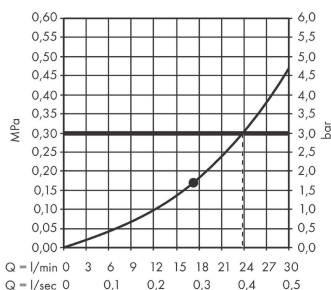

Rainfinity

Верхний душ 360 1jet

Поверхности : полир. золото Артикулный номер: 26231990

Описание

Характеристики

- размер душевого диска: 360 мм
- тип струи: PowderRain
- шарнирное соединение: регулируемый угол верхнего душа (2 x 5°)
- рамка: металл
- материал душевого диска: алюминий
- поверхность душевого диска: графит
- максимальный расход воды при 3 бар: 23,6 л/мин
- расход воды PowderRain (при 3 барах): 23 л/мин
- съемный верхний душ для очистки
- монтаж: потолок или стена
- соединительная резьба G 1/2

Технология

Награды за дизайн

reddot award 2019
best of the best

Продукт

Чертеж

График расхода воды

Расход измерен практически с помощью соответствующей арматуры (термостат/смеситель/скрытый клапан).

Rainfinity