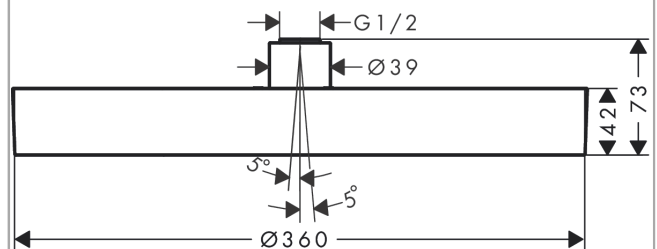

Rainfinity

Верхний душ 360 1jet

Поверхности : полир. золото Артикулный номер: 26231990

Описание

Характеристики

- размер душевого диска: 360 мм
- тип струи: PowderRain
- шарнирное соединение: регулируемый угол верхнего душа (2 x 5°)
- рамка: металл
- материал душевого диска: алюминий
- поверхность душевого диска: графит
- максимальный расход воды при 3 бар: 23,6 л/мин
- расход воды PowderRain (при 3 барах): 23 л/мин
- съемный верхний душ для очистки
- монтаж: потолок или стена
- соединительная резьба G 1/2

Технология

Награды за дизайн

reddot award 2019
best of the best

Продукт

Чертеж

График расхода воды

Расход измерен практически с помощью соответствующей арматуры (термостат/смеситель/скрытый клапан).

Rainfinity