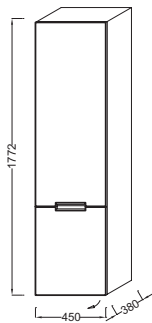

EB1141G

Коллекция: REVE

Отделки*:

Общие характеристики:

Преимущества для конечного пользователя

- Уникальный, напористый характер: сочетание мягких углов и четких линий
- Упрощенный стиль: встроенные ручки
- Модульное исполнение: создание дополнительного пространства для хранения
- Большая вместимость: дверца с задвижкой, шарниры слева, 1 внутренний ящик, 2 полки, внизу один выдвижной ящик

Технические характеристики

- РАЗМЕРЫ (СМ): 45 x 38 x 177,20 см
- МЕСТО ДЛЯ ХРАНЕНИЯ: 1 дверца с механизмом «плавное нажатие», 1 внутренний ящик, 1 выдвижной ящик с механизмом «плавное закрывание»
- МОДЕЛЬ: Левосторонняя
- РУЧКИ: Встроенные
- ВЕС: 44 кг
- РЕШЕНИЕ ХРАНЕНИЯ: Дверцы
- ДОПОЛНИТЕЛЬНЫЙ МОДУЛЬ: Подвесные колонны
- ВНУТРЕННЯЯ СИСТЕМА ХРАНЕНИЯ: 1 внутренний ящичек, 2 фиксированные полочки и 1 внутренний органайзер

Технический чертеж

Спецификация продукта: Подвесная колонна 45 см, шарниры слева. EB1141G. Коллекция: REVE. РАЗМЕРЫ (СМ): 45 x 38 x 177,20 см. ВЕС: 44 кг. МЕСТО ДЛЯ ХРАНЕНИЯ: 1 дверца с механизмом «плавное нажатие», 1 внутренний ящик, 1 выдвижной ящик с механизмом «плавное закрывание». РЕШЕНИЕ ХРАНЕНИЯ: Дверцы. МОДЕЛЬ: Левосторонняя. ДОПОЛНИТЕЛЬНЫЙ МОДУЛЬ: Подвесные колонны. РУЧКИ: Встроенные. ВНУТРЕННЯЯ СИСТЕМА ХРАНЕНИЯ: 1 внутренний ящичек, 2 фиксированные полочки и 1 внутренний органайзер.