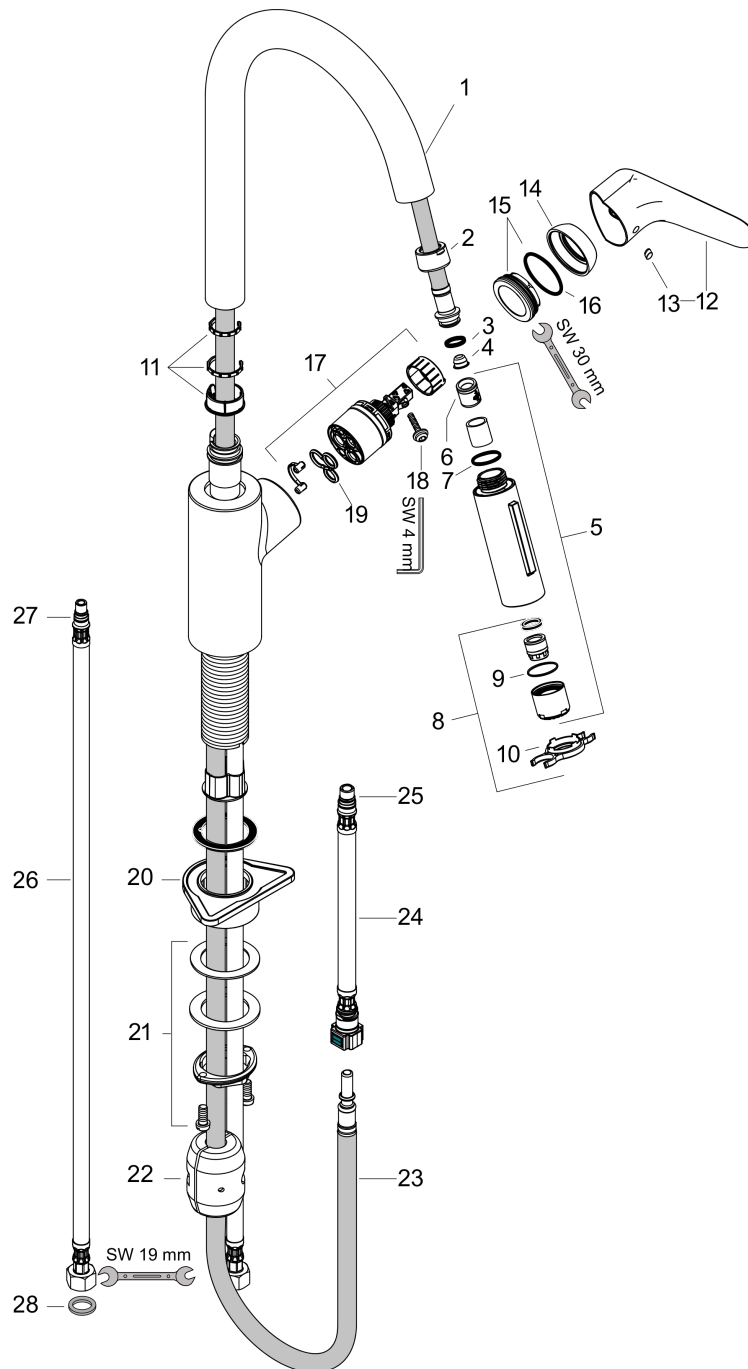

Focus M41**Кухонный смеситель однорычажный, 240, Есо, с вытяжным душем, 2jet**Поверхности : **хром** Артикульный номер: **31833000****Описание****Характеристики**

- ComfortZone 240
- угол поворота излива: регулировка на 2 уровня, на 110° или 150°
- ламинарная струя, Душевая струя
- фиксируемая душевая струя, переключение струи в исходное положение нажатием кнопки
- магнитная система крепления душа MagFit
- душевой шланг Quick-Connect
- максимальный расход воды при 3 бар: 5,8 л/мин
- керамический узел смешивания
- соединительные шланги G 3/8
- регулируемое ограничение температуры
- встроенный клапан обратного тока воды
- не подходит для проточных водонагревателей
- расход ограничен 6 л/мин

Поверхности : хром Артикульный номер: 31833000

Покомпонентное изображение

Год выпуска: >10/19

Focus M41**Кухонный смеситель однорычажный, 240, Есо, с вытяжным душем, 2jet**Поверхности : **хром** Артикульный номер: **31833000****Перечень запасных частей**

Год выпуска: >10/19

Позиция	Описание	Артикульный номер	PC	PU
1	spout cpl.	95562000	-	1
2	nut	92755000	-	1
3	O-ring 11x2	98127000	-	1
4	filter	97735000	-	1
5	handspray	98459009	-	1
6	non return valve	95376000	-	1
7	O-ring 18x1,5	98231000	-	1
8	aerator laminar M22x1 (15 l/min)	95909000	-	1
9	O-ring 20x1	98140000	-	1
10	service tool	95910000	-	1
11	set of lever collars	98365000	-	1
12	handle	98460000	-	1
13	screw cover	96338000	-	1
14	flange	95498000	-	1
15	nut	97209000	-	1
16	O-Ring 32x2	98193000	-	1
17	cartridge, assy	95646001	-	1
18	locking screw for handle	95140000	-	1
19	seal	95008000	-	1
20	support	97523000	-	1
21	fixing set (Ø 34)	95049000	-	1
22	weight	98551000	-	1
23	hose 1,50 m	95507000	-	1
24	connection hose 600 mm M10x1	95561000	-	1
25	O-ring 8x1,75	97827000	-	1
26	connection hose 900 mm M8x0,75 G3/8	96316000	-	1
27	O-ring 7x1,5	98422000	-	1
28	sealing set	95581000	-	1