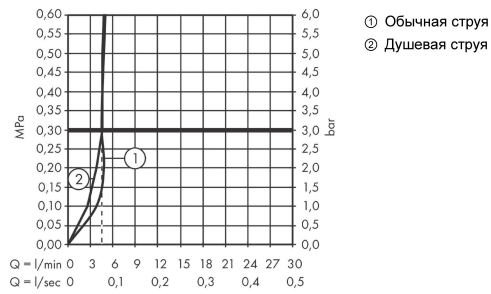

Технология**Продукт****Чертеж**

Focus M41

Кухонный смеситель однорычажный, 240, Есо, с вытяжным душем, 2jet

Поверхности : **хром** Артикульный номер: **31833000**

График расхода воды

Focus M41

Кухонный смеситель однорычажный, 240, Есо, с вытяжным душем, 2jet