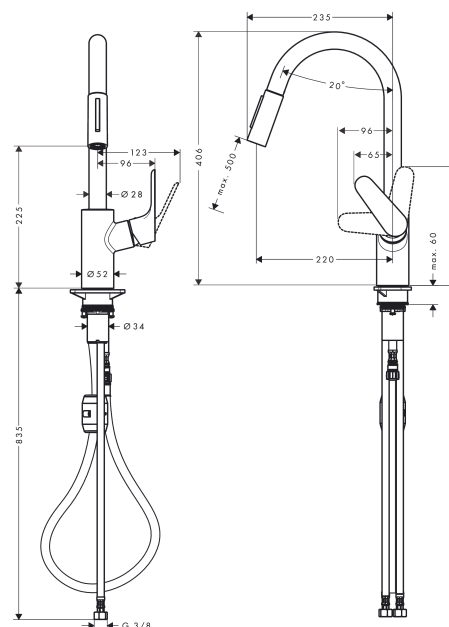

Focus M41**Кухонный смеситель однорычажный, 240, Есо, с вытяжным душем, 2jet**Поверхности : **хром** Артикульный номер: **31833000****Описание****Характеристики**

- ComfortZone 240
- угол поворота излива: регулировка на 2 уровня, на 110° или 150°
- ламинарная струя, Душевая струя
- фиксируемая душевая струя, переключение струи в исходное положение нажатием кнопки
- магнитная система крепления душа MagFit
- душевой шланг Quick-Connect
- максимальный расход воды при 3 бар: 5,8 л/мин
- керамический узел смешивания
- соединительные шланги G 3/8
- регулируемое ограничение температуры
- встроенный клапан обратного тока воды
- не подходит для проточных водонагревателей
- расход ограничен 6 л/мин

Технология**Продукт****Чертеж**

Focus M41

Кухонный смеситель однорычажный, 240, Есо, с вытяжным душем, 2jet

Поверхности : **хром** Артикульный номер: **31833000**

График расхода воды

Focus M41

Кухонный смеситель однорычажный, 240, Есо, с вытяжным душем, 2jet

Поверхности : хром Артикульный номер: 31833000

Покомпонентное изображение

Год выпуска: >10/19

Focus M41**Кухонный смеситель однорычажный, 240, Есо, с вытяжным душем, 2jet**Поверхности : **хром** Артикульный номер: **31833000****Перечень запасных частей**