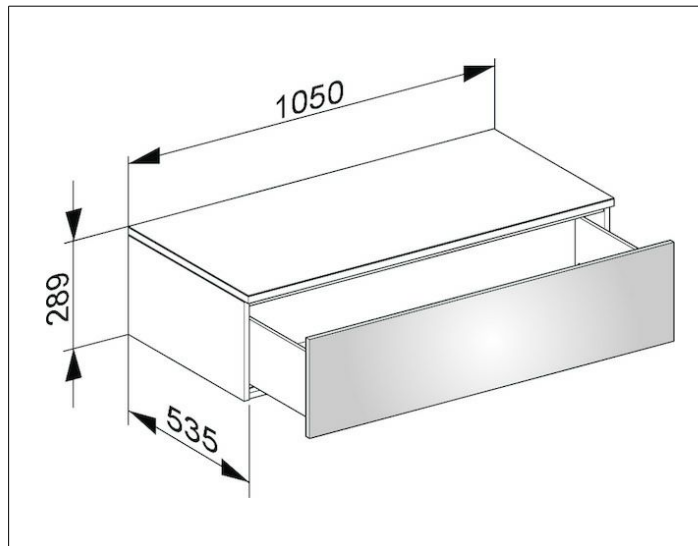

Edition 400

31751XX0000 Боковая тумба

ИЗДЕЛИЕ

ЧЕРТЕЖ

ОПИСАНИЕ ИЗДЕЛИЯ

подвесная
1 выдвижной фронтальный ящик с нажимным открыванием Push-to-Open и доводчиком, высота выдвижного ящика 270 мм

ПОВЕРХНОСТЬ

37, 38, 39, 45

ГАБАРИТЫ

1050 x 289 x 535 mm