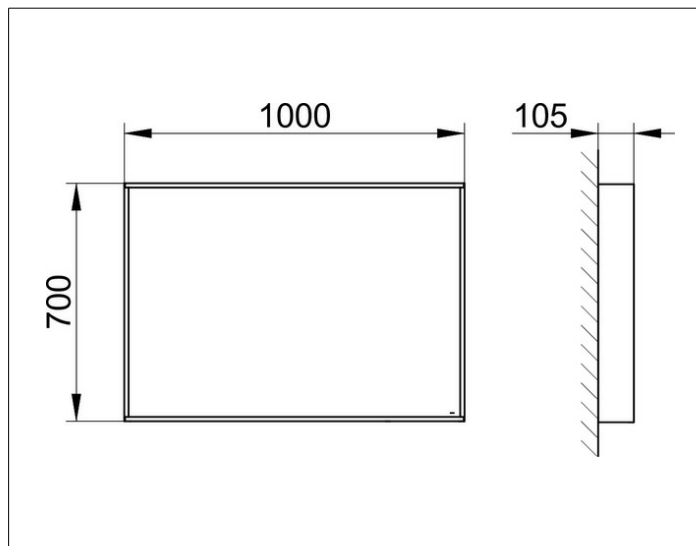

Plan

33095ZZ3000 Зеркало хрустальное

**ИЗДЕЛИЕ**

**ЧЕРТЕЖ**

**ОПИСАНИЕ ИЗДЕЛИЯ**

без подсветки,  
алюминиевая рама по периметру зеркала, лакированная

**ПОВЕРХНОСТЬ**

11, 14, 18, 29, 30, 97

**ГАБАРИТЫ**

1000 x 700 x 105 mm