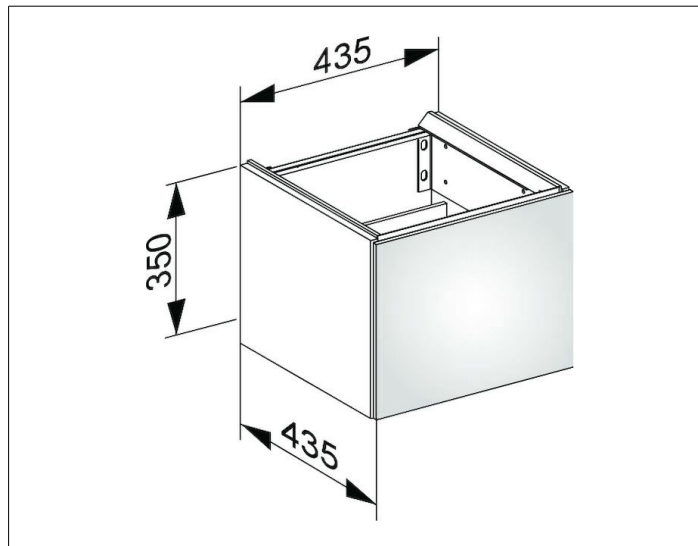

Edition 11

31198YU0001 Тумба под умывальник

**ИЗДЕЛИЕ**

**ЧЕРТЕЖ**

**ОПИСАНИЕ ИЗДЕЛИЯ**

подходит к керамическому умывальнику арт.  
31198,  
с 1 дверцей, с амортизатором

**ПОВЕРХНОСТЬ**

11, 14, 18, 27, 28, 30, 57, 85, 89

**ГАБАРИТЫ**

435 x 350 x 435 mm