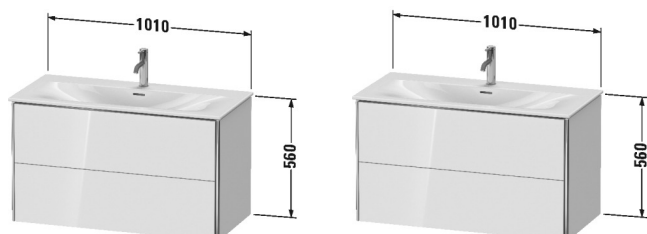

XSquare Тумбочка подвесная # XS4325

| < 1010 мм > |

Тумбочка подвесная	Размеры	Вес	Номер заказа
2 выдвижных ящика, верхний ящик, вкл. вырез и крышку для сифона, для Vis # 234410			
Цвета			
M07 Бетонно-серый матовый декор M09 Светло-голубой матовый декор M18 Белый матовый, декор M22 Белый глянцевый декор M36 Белый шелковисто-матовый лак M38 Доломитово-серый глянцевый лак M39 Скандинавский белый шелковисто-матовый лак M40 Черный глянцевый лак M43 Базальт матовый, декор M47 Каменно-синий глянцевый лак M49 Графит матовый, декор M60 Серо-коричневый шелковисто-матовый лак M75 Лен, декор M85 Белый глянцевый лак M86 Капучино глянцевый лак M89 Фланелево-серый глянцевый лак M90 Фланелево-серый шелковисто-матовый лак M91 Серо-коричневый декор M92 Каменно-серый шелковисто-матовый лак M94 Баклажан шелковисто-матовый лак M97 Светло-голубой шелковисто-матовый лак M98 Темно-синий шелковисто-матовый лак			
Вариант	1010 x 478 мм		XS4325
Справка			
монтаж только в сочетании с малогабаритным сифоном (рекомендуется # 005076), Система разделителей не монтируется дополнительно, она должна быть установлена на фабрике., Необходимые данные для заказа: - внутренние разделители да/нет, - орех 77 или клен 78			
Принадлежности			
Дополнительные модули Система разделителей из массива клена или ореха, для шкафчиков шириной 1010 мм	1010 мм		UV9782
Соответствующая продукция			
Малогабаритный сифон , 1 1/4" мм	1 1/4" мм		005076

XSquare Тумбочка подвесная # XS4325

|< 1010 мм >|

Умывальник, умывальник для мебели с переливом, с плоскостью под смеситель, Нажимной выпуск с керамическим покрытием включен, глазуровка снизу, 1030 x 490 мм