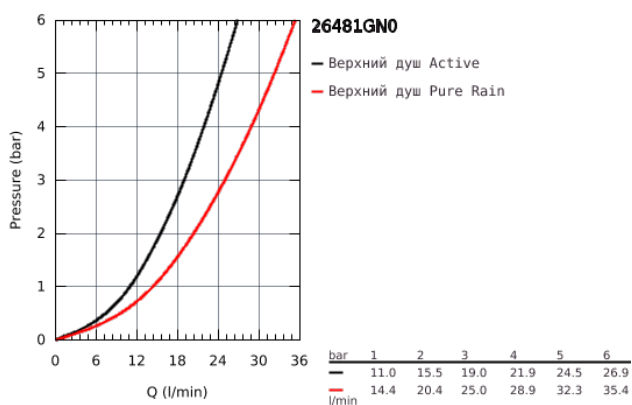

26 481 GN0 RAINSHOWER SMARTACTIVE 310 CUBE ВЕРХНИЙ ДУШ С ПОТОЛОЧНЫМ ДУШЕВЫМ КРОНШТЕЙНОМ 142 ММ, 2 РЕЖИМА СТРУИ

ОПИСАНИЕ ПРОДУКТА

- Colour: холодный рассвет, матовый
- в комплект входят:
- Rainshower SmartActive 310 Cube Верхний душ
- 2 вида струи:
- GROHE PureRain, ActiveRain
- Потолочный душевой кронштейн 142 мм
- GROHE DreamSpray превосходный поток воды
- GROHE Long-Life Shine долговечное блестящее покрытие
- SpeedClean система против известковых отложений
- внутренний охлаждающий канал для продолжительного срока службы
- требуется встраиваемый блок 26 483 000 или 26 484 000 - заказывается отдельно

26 481 GN0 RAINSHOWER SMARTACTIVE 310 CUBE ВЕРХНИЙ ДУШ С ПОТОЛОЧНЫМ ДУШЕВЫМ КРОНШТЕЙНОМ 142 ММ, 2 РЕЖИМА СТРУИ