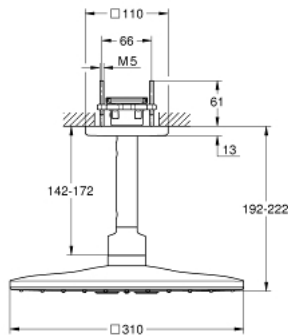

26 481 GN0 RAINSHOWER SMARTACTIVE 310 CUBE ВЕРХНИЙ ДУШ С ПОТОЛОЧНЫМ ДУШЕВЫМ КРОНШТЕЙНОМ 142 ММ, 2 РЕЖИМА СТРУИ

ОПИСАНИЕ ПРОДУКТА

- Colour: холодный рассвет, матовый
- в комплект входят:
- Rainshower SmartActive 310 Cube Верхний душ
- 2 вида струи:
- GROHE PureRain, ActiveRain
- Потолочный душевой кронштейн 142 мм
- GROHE DreamSpray превосходный поток воды
- GROHE Long-Life Shine долговечное блестящее покрытие
- SpeedClean система против известковых отложений
- внутренний охлаждающий канал для продолжительного срока службы
- требуется встраиваемый блок 26 483 000 или 26 484 000 - заказывается отдельно

26 481 GN0 RAINSHOWER SMARTACTIVE 310 CUBE ВЕРХНИЙ ДУШ С ПОТОЛОЧНЫМ ДУШЕВЫМ КРОНШТЕЙНОМ 142 ММ, 2 РЕЖИМА СТРУИ