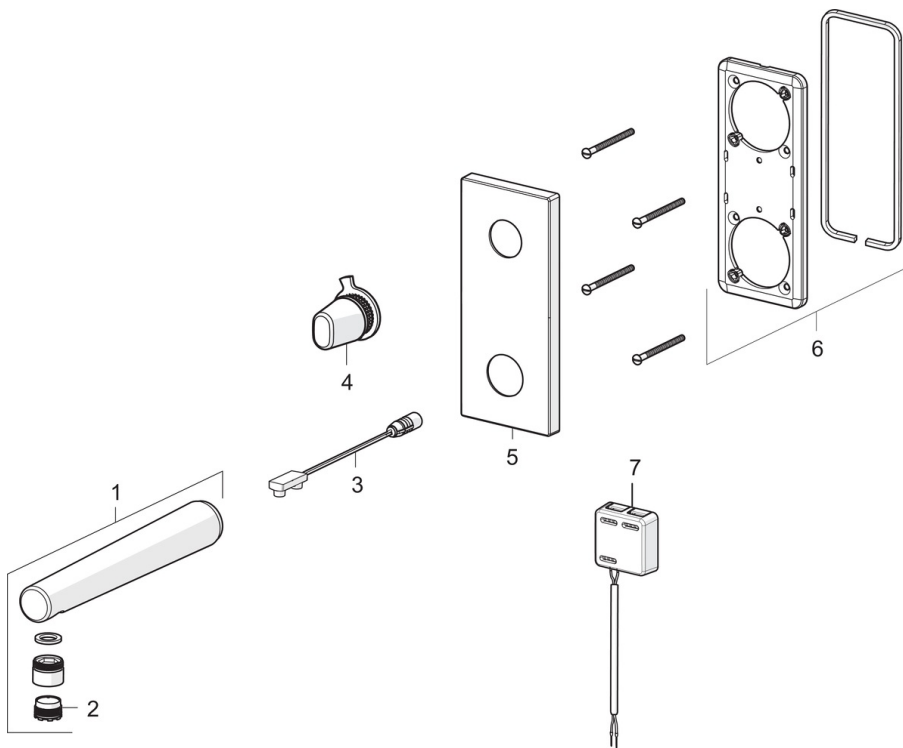

Установки ПО

Автоматическая промывка	off (off/12/24/48/72 h)
Автоматический смыв	30 s (10/30/60/120/180/240/300/600 s)
Макс. время подачи воды	120 s (10/30/60/120/300 s)

Электрические параметры

Электропитание	230 / 12 V
----------------	-------------------

Regulations

Директива EMC	С E 2004/108/EC
Стандарт EN	EN 15091
Уровень шума	I (ISO 3822) Oras lab.
Степень защиты	IP 55 / transformer IP 20

Запасные части

SP2207C

	Название	Код
01	Излив, (3007C)	1002525V
01	Излив, (2207C)	602122V
02	Аэрактор, M18.5x1 Z	600961V
03	Датчик, 6 V	602034V
04	Ручка регулировки температуры	602343V
05	Декоративная пластина	602344V
06	Держатель лицевой панели	602345V
07	Блок управления, 12 V	602214V