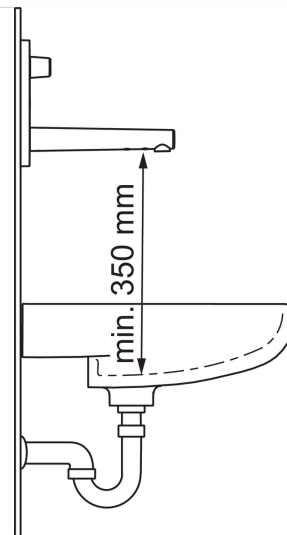

ТЕХНИЧЕСКИЕ ДАННЫЕ

Параметры расхода воды

Расход воды при 300 кПа	0.11 l/s
Потеря давления при расходе 0.1 л/с	250 кПа

Технические характеристики

Подключение горячей воды	max. +70°C
Рабочее давление	100 - 1000 кПа
Длина/расстояние	195 mm
Материал	Латунь

Установки ПО

Автоматическая промывка	off (off/12/24/48/72 h)
Автоматический смыв	30 s (10/30/60/120/180/240/300/600 s)
Макс. время подачи воды	120 s (10/30/60/120/300 s)

Электрические параметры

Электропитание	230 / 12 V
----------------	-------------------

Regulations

Директива EMC	С E 2004/108/EC
Стандарт EN	EN 15091
Уровень шума	I (ISO 3822) Oras lab.
Степень защиты	IP 55 / transformer IP 20

Запасные части

SP2207C

	Название	Код
01	Излив, (3007C)	1002525V
01	Излив, (2207C)	602122V
02	Аэрактор, M18.5x1 Z	600961V
03	Датчик, 6 V	602034V
04	Ручка регулировки температуры	602343V
05	Декоративная пластина	602344V
06	Держатель лицевой панели	602345V
07	Блок управления, 12 V	602214V