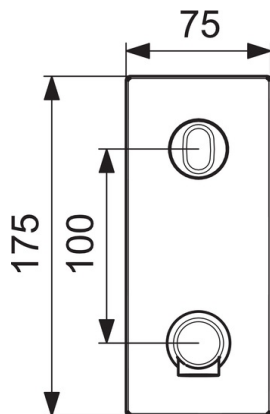

ТЕХНИЧЕСКИЕ ДАННЫЕ

Параметры расхода воды

Расход воды при 300 кПа	0.11 l/s
Потеря давления при расходе 0.1 л/с	250 кПа

Технические характеристики

Подключение горячей воды	max. +70°C
Рабочее давление	100 - 1000 кПа
Длина/расстояние	195 mm
Материал	Латунь

Regulations

Директива EMC	С E 2004/108/EC
Стандарт EN	EN 15091
Уровень шума	I (ISO 3822) Oras lab.
Степень защиты	IP 55 / transformer IP 20

Запасные части

SP2207C

	Название	Код
01	Излив, (3007C)	1002525V
01	Излив, (2207C)	602122V
02	Аэрактор, M18.5x1 Z	600961V
03	Датчик, 6 V	602034V
04	Ручка регулировки температуры	602343V
05	Декоративная пластина	602344V
06	Держатель лицевой панели	602345V
07	Блок управления, 12 V	602214V