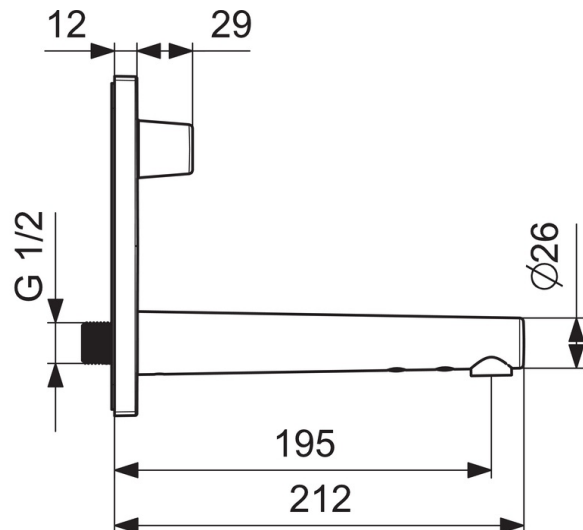

ТЕХНИЧЕСКИЕ ДАННЫЕ

Параметры расхода воды

Расход воды при 300 кПа	0.11 l/s
Потеря давления при расходе 0.1 л/с	250 кПа

Технические характеристики

Подключение горячей воды	max. +70°C
Рабочее давление	100 - 1000 кПа
Длина/расстояние	195 mm
Материал	Латунь

Установки ПО

Автоматическая промывка	off (off/12/24/48/72 h)
Автоматический смыв	30 s (10/30/60/120/180/240/300/600 s)
Макс. время подачи воды	120 s (10/30/60/120/300 s)

Электрические параметры

Электропитание	230 / 12 V
----------------	-------------------

Regulations

Директива EMC	С E 2004/108/EC
Стандарт EN	EN 15091
Уровень шума	I (ISO 3822) Oras lab.
Степень защиты	IP 55 / transformer IP 20

Запасные части

SP2207C

	Название	Код
01	Излив, (3007C)	1002525V
01	Излив, (2207C)	602122V
02	Аэрактор, M18.5x1 Z	600961V
03	Датчик, 6 V	602034V
04	Ручка регулировки температуры	602343V
05	Декоративная пластина	602344V
06	Держатель лицевой панели	602345V
07	Блок управления, 12 V	602214V