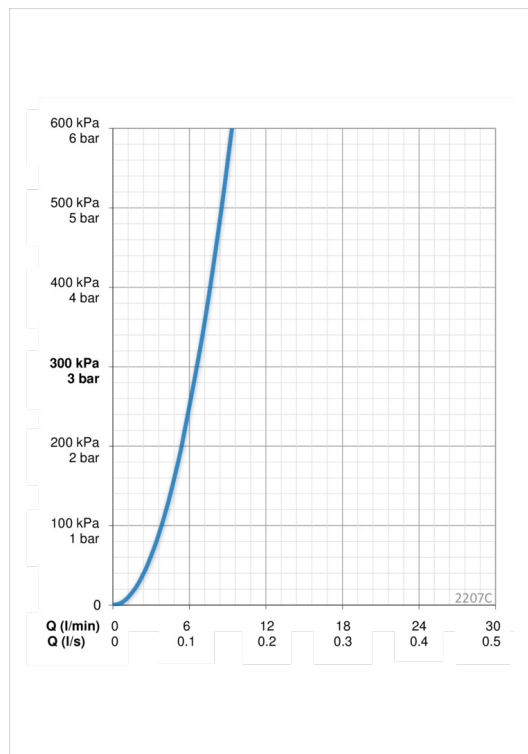

EAN: 6414150075476

www.oras.com/ru/products/oras/product/2207C

Внешняя часть бесконтактного встраиваемого термостатического смесителя для умывальника с ограничителем температуры. Питание от сети 230/12 В. Встраиваемый корпус 2207А продаётся отдельно.

- Ванная комната
- Декоративная часть, Бесконтактный, Отдельный трансформатор
- Настенный скрытого монтажа
- Хром
- Каскадный
- Ручка регулировки температуры
- Датчик с системой автофокуса, Блок управления, Блок питания, Световые сигналы
- Настройка ПО при помощи магнитного ключа
- Squarewallrosette
- Встраиваемый корпус 2207А продаётся отдельно

ТЕХНИЧЕСКИЕ ДАННЫЕ

Параметры расхода воды

Расход воды при 300 кПа	0.11 l/s
Потеря давления при расходе 0.1 л/с	250 кПа

Технические характеристики

Подключение горячей воды	max. +70°C
Рабочее давление	100 - 1000 кПа
Длина/расстояние	195 mm
Материал	Латунь

Установки ПО

Автоматическая промывка	off (off/12/24/48/72 h)
Автоматический смыв	30 s (10/30/60/120/180/240/300/600 s)
Макс. время подачи воды	120 s (10/30/60/120/300 s)

Электрические параметры

Электропитание	230 / 12 V

Regulations

Директива EMC	С E 2004/108/EC
Стандарт EN	EN 15091
Уровень шума	I (ISO 3822) Oras lab.
Степень защиты	IP 55 / transformer IP 20