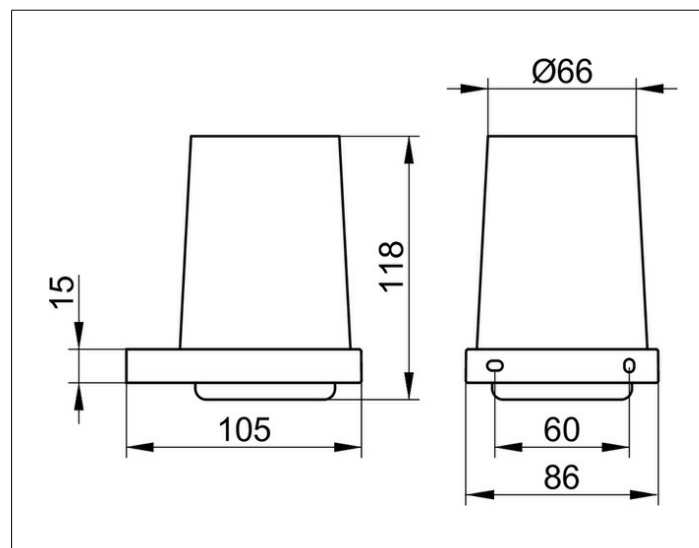

Edition 11

11150139000 Держатель стакана

ИЗДЕЛИЕ

ЧЕРТЕЖ

ОПИСАНИЕ ИЗДЕЛИЯ

в комплекте с хрустальным стаканом, ручная работа

ПОВЕРХНОСТЬ

Хром черный шлифованный

СПЕЦИФИКАЦИИ

KEUCO EDITION 11 11150139000 glass holder with crystal glass for wall mounting, complete
brushed black chrome glass holder in a clear-cut design and geometric shapes, easy to clean,
Holder with frosted crystal glass Item no. 11150009000
Height 4-5/8", 2-1/8", width 3-3/8"
delivery with corrosion resistant mounting hardware