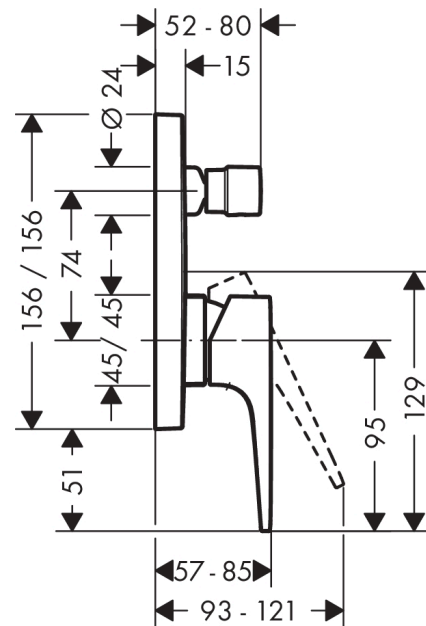

Metropol

Смеситель для ванны, однорычажный, с рычаговой ручкой, СМ

Поверхности : полир. золото Артикульный номер: 32545990

Описание

Характеристики

- вид соединения: скрытая часть
- керамический узел смешивания
- мин. рабочее давление 1 бар
- макс. рабочее давление: 10 бар
- регулируемое ограничение температуры
- с переключателем вакуумного типа
- клапан обратного тока воды
- с шумопоглотителем

Продукт

Чертеж

График расхода воды