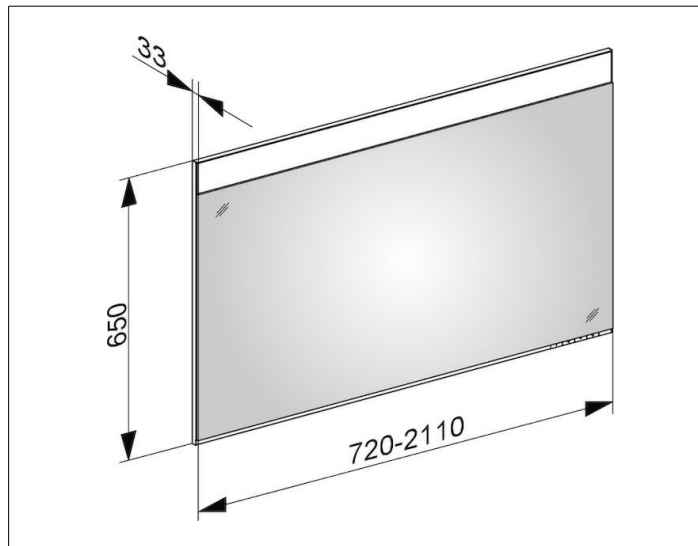

**Edition 400**

11496170203 Зеркало с подсветкой на заказ по спец.размерам

**ИЗДЕЛИЕ****ЧЕРТЕЖ****ОПИСАНИЕ ИЗДЕЛИЯ**

бесступенчатая настройка тона подсветки от 2700 Кельвин (теплая белая) до 6500 Кельвин (дневной свет),  
обрамление из алюминия