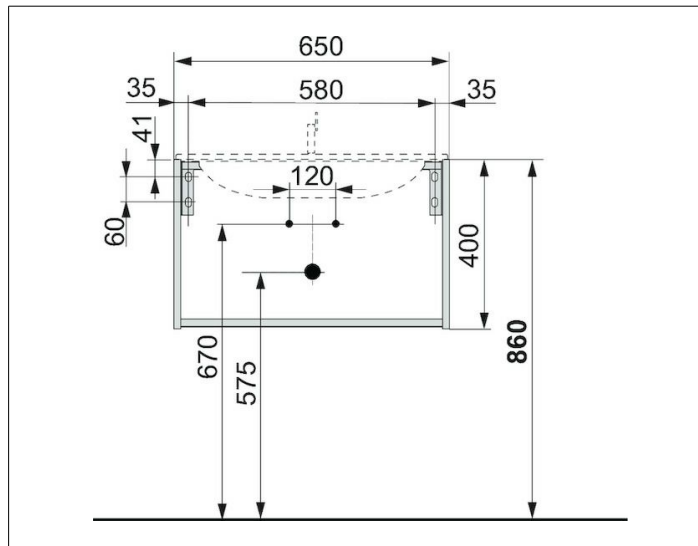

Plan

32951XX0000 Тумба под умывальник

ИЗДЕЛИЕ

ЧЕРТЕЖ

ОПИСАНИЕ ИЗДЕЛИЯ

подходит к керамическому умывальнику
арт. 32950, 1 выдвижной фронтальный ящик с доводчиком,
вкл. пластиковый сифон 1 1/4 x 32

ОБОРУДОВАНИЕ

- 1 антискользящий коврик

ПОВЕРХНОСТЬ

18, 30

ГАБАРИТЫ

650 x 400 x 490 mm