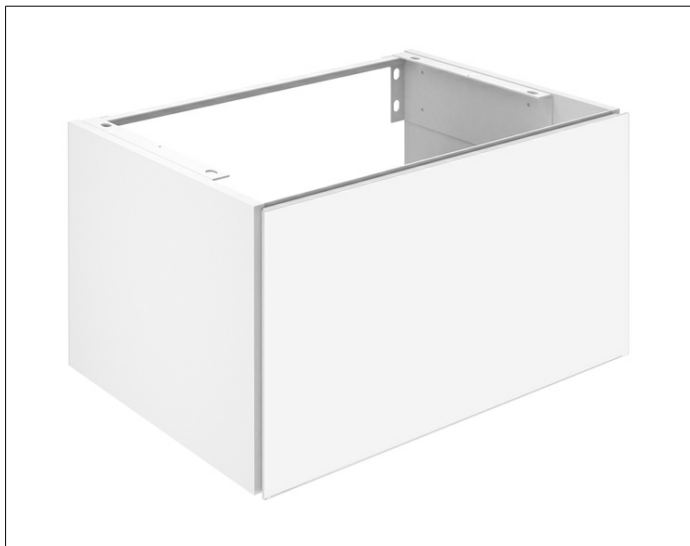

Plan

32951XX0000 Тумба под умывальник

ИЗДЕЛИЕ

ЧЕРТЕЖ

ОПИСАНИЕ ИЗДЕЛИЯ

подходит к керамическому умывальнику
арт. 32950, 1 выдвижной фронтальный ящик с доводчиком,
вкл. пластиковый сифон 1 1/4 x 32

ОБОРУДОВАНИЕ

- 1 антискользящий коврик

ПОВЕРХНОСТЬ

18, 30

ГАБАРИТЫ

650 x 400 x 490 mm