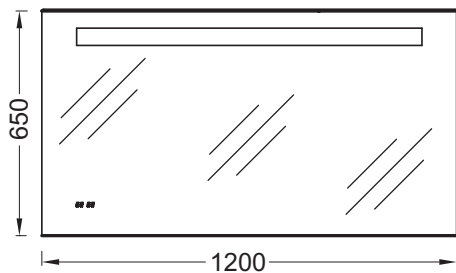

EB1163

Коллекция: REPLAY

Отделки*:

NF - без отделки

Общие характеристики:

Преимущества для конечного пользователя

- Продуманность: Электронные часы встроены в зеркало
- Продуманность: выключатель с инфракрасным датчиком
- Практичность: встроенная светодиодная подсветка
- Комфорт: функция анти-пар для более комфортного использования

Технические характеристики

- Размеры (см): 120 x 3 x 65 см
- Включение: 230В, 13Вт, класс II, IP 44
- Вес: 14,5 кг

Технический чертёж

Спецификация продукта: Зеркало 120 см со светодиодной подсветкой. EB1163. Коллекция: REPLAY. Размеры (см): 120 x 3 x 65 см. Вес: 14,5 кг. Включение: 230В, 13Вт, класс II, IP 44.