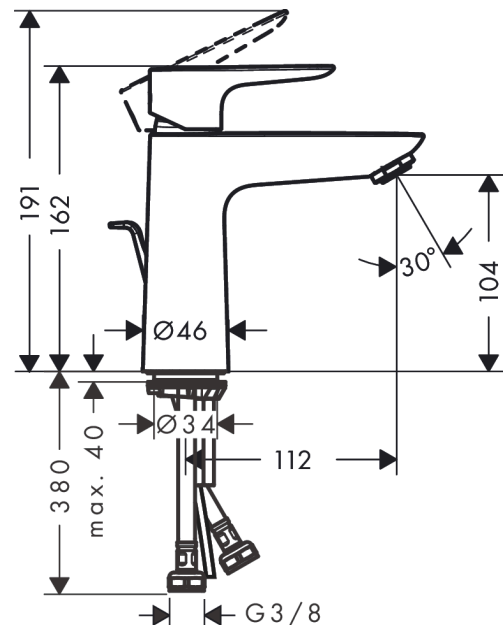

Talis E

Смеситель для раковины 110, однорычажный, со сливным гарнитуром

Поверхности : матовый белый Артикулный номер: 71710700

Описание

Характеристики

- состоит из: однорычажный смеситель для раковины, слив/перелив
- ComfortZone 110
- выступ 112 мм
- обычная струя
- расход воды при 3 барах: 5 л/мин
- керамический узел смешивания
- регулируемое ограничение температуры
- подходит для проточных водонагревателей
- донный клапан, 1¼"
- материал сливного набора: металл
- вид соединения: соединительные шланги G 3/8

Технология

Продукт

Чертеж

График расхода воды