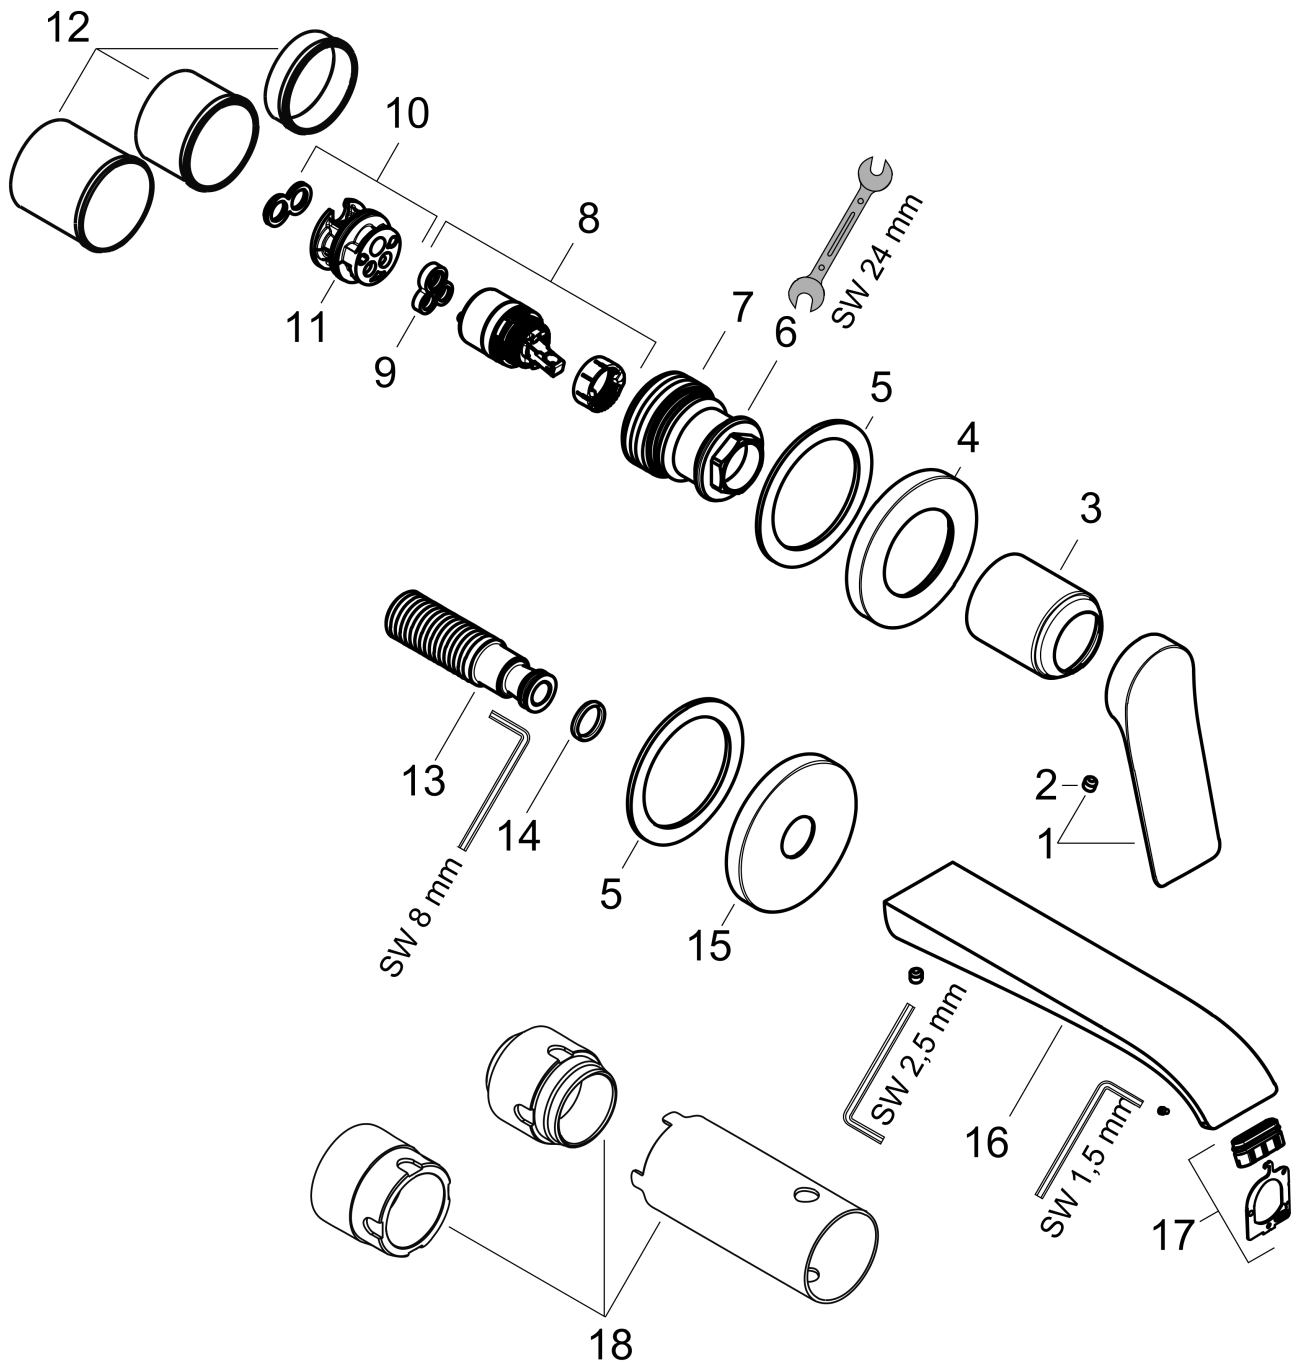

Vivenis

Смеситель для раковины, однорычажный, скрытого монтажа, настенный, с изливом 19,2 см

Поверхности : матовый белый Артикульный номер: **75050700**

**Описание****Характеристики**

- состоит из: смеситель для раковины, однорычажный, скрытого монтажа, настенный, слив/перелив
- выступ 192 мм
- тип струи: Прямоугольная струя
- максимальный расход воды при 3 бар: 5 л/мин
- Керамический картридж
- регулируемое ограничение температуры
- подходит для проточных водонагревателей
- сливной набор без опции перекрытия стока
- материал сливного набора: металл
- вид соединения: скрытая часть
- с возможностью размещения рукоятки справа или слева

Технология**Награды за дизайн**

reddot winner 2021

Продукт**Чертеж**

Vivenis

Смеситель для раковины, однорычажный, скрытого монтажа, настенный, с изливом 19,2 см

Поверхности : **матовый белый** Артикульный номер: **75050700**

График расхода воды

Vivenis

Смеситель для раковины, однорычажный, скрытого монтажа, настенный, с изливом 19,2 см

Поверхности : матовый белый Артикульный номер: **75050700**

Покомпонентное изображение

Год выпуска: >06/21

Vivenis

Смеситель для раковины, однорычажный, скрытого монтажа, настенный, с изливом 19,2 см

Поверхности : матовый белый Артикульный номер: **75050700****Перечень запасных частей**

Год выпуска: >06/21

Позиция	Описание	Артикульный номер	PC	PU
1	handle	94276700	-	1
2	hollow set screw M5x5	98446000	-	1
3	sleeve	93989700	-	1
4	escutcheon for handle	93988700	-	1
5	washer	97600000	-	1
6	nut	93141000	-	1
7	O-Ring 32x2	98193000	-	1
8	cartridge, assy	93760000	-	1
9	seal	93383000	-	1
10	adapter for cartridge	95634000	-	1
11	O-ring 26x2	98147000	-	1
12	fixing set	97971000	-	1
13	connecting thread G½	95626000	-	1
14	O-ring 13x2	98128000	-	1
15	escutcheon for spout	93987700	-	1
16	spout cpl.	94274700	-	1
17	spray former	94275000	-	1
18	extension set 25 mm for 13622180	31971000	-	1
a	base body	13622180	-	1
b	waste	50001700	-	1