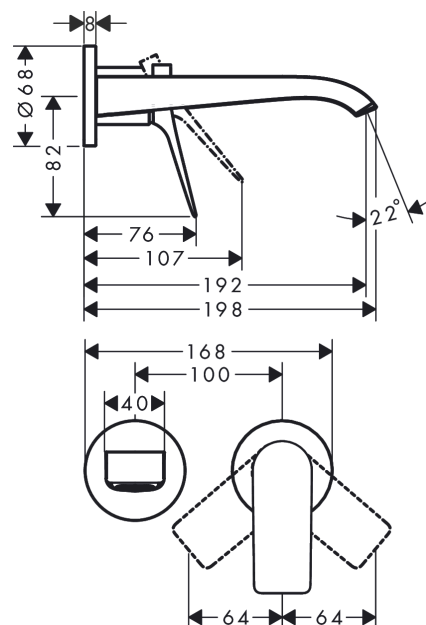

Vivenis

Смеситель для раковины, однорычажный, скрытого монтажа, настенный, с изливом 19,2 см

Поверхности : матовый белый Артикульный номер: **75050700**

**Описание****Характеристики**

- состоит из: смеситель для раковины, однорычажный, скрытого монтажа, настенный, слив/перелив
- выступ 192 мм
- тип струи: Прямоугольная струя
- максимальный расход воды при 3 бар: 5 л/мин
- Керамический картридж
- регулируемое ограничение температуры
- подходит для проточных водонагревателей
- сливной набор без опции перекрытия стока
- материал сливного набора: металл
- вид соединения: скрытая часть
- с возможностью размещения рукоятки справа или слева

Технология**Награды за дизайн**

reddot winner 2021

Продукт**Чертеж**

Vivenis

Смеситель для раковины, однорычажный, скрытого монтажа, настенный, с изливом 19,2 см

Поверхности : **матовый белый** Артикульный номер: **75050700**

График расхода воды

Vivenis

Смеситель для раковины, однорычажный, скрытого монтажа, настенный, с изливом 19,2 см

Поверхности : матовый белый Артикульный номер: **75050700**

Покомпонентное изображение

Год выпуска: >06/21

Vivenis

Смеситель для раковины, однорычажный, скрытого монтажа, настенный, с изливом 19,2 см

Поверхности : матовый белый Артикульный номер: **75050700****Перечень запасных частей**

Год выпуска: >06/21

Позиция	Описание	Артикульный номер	PC	PU
1	handle	94276700	-	1
2	hollow set screw M5x5	98446000	-	1
3	sleeve	93989700	-	1
4	escutcheon for handle	93988700	-	1
5	washer	97600000	-	1
6	nut	93141000	-	1
7	O-Ring 32x2	98193000	-	1
8	cartridge, assy	93760000	-	1
9	seal	93383000	-	1
10	adapter for cartridge	95634000	-	1
11	O-ring 26x2	98147000	-	1
12	fixing set	97971000	-	1
13	connecting thread G½	95626000	-	1
14	O-ring 13x2	98128000	-	1
15	escutcheon for spout	93987700	-	1
16	spout cpl.	94274700	-	1
17	spray former	94275000	-	1
18	extension set 25 mm for 13622180	31971000	-	1
a	base body	13622180	-	1
b	waste	50001700	-	1