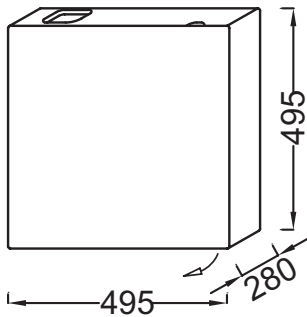

EB1178

Collection : TERRACE

Couleur* :

G1C - Laque
brillante Blanc

Principaux atouts :

Caractéristiques techniques

- DIMENSIONS : 49,50 x 28 x 49,50 cm
- MATÉRIAU : Laque
- TYPE DE RANGEMENT : Porte
- GAIN DE PLACE : Yes
- ROBINETTERIE RECOMMANDÉE : Robinetterie Stance, élégance et légèreté
- POIDS : 10 kg
- TYPE D'INSTALLATION : Suspendu
- PRODUIT INCLUS : (lave-main non inclus)
- RANGEMENT INTÉRIEUR : 1 étagère en bois massif

- EGA012, GA012K

Dessin technique

Descriptif CCTP : Meuble sous lave-mains. EB1178. Collection : TERRACE. DIMENSIONS : 49,50 x 28 x 49,50 cm. POIDS : 10 kg. MATÉRIAU : Laque. TYPE D'INSTALLATION : Suspendu. TYPE DE RANGEMENT : Porte. PRODUIT INCLUS : (lave-main non inclus). GAIN DE PLACE : Yes. RANGEMENT INTÉRIEUR : 1 étagère en bois massif. ROBINETTERIE RECOMMANDÉE : Robinetterie Stance, élégance et légèreté.