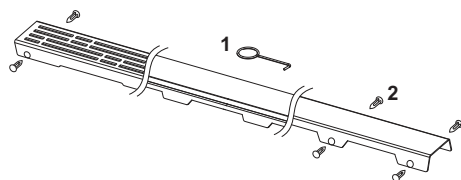

Дизайн "steel II"

Декоративная панель TECEdrainline "steel II", нержавеющая сталь, глянец или сатин, для душевого канала, прямая

номенклатурный номер : 601282

Номинальная
длина: 1200 мм
Поверхность: глянец
К 1: 1 шт.

описание:

Декоративная панель для душевого канала TECEdrainline (прямого) из нержавеющей стали (глянец/сатин) для установки в корпус канала, несущая способность в соответствии с классом нагрузки КЗ — испытательная нагрузка 300 кг.

данные о продажах:

наименование товара: Декоративная панель TECEdrainline "steel II" 1200 мм нержавеющая сталь, глянец, прямая
Группа товаров: 600
Группа продукции: 3006000050

Чертежи:

Запасные части:

- | | | |
|---|--------|------------------------------|
| 1 | 668014 | Крючок для извлечения основы |
| 2 | 668016 | Уплотняющие вставки (10 шт.) |