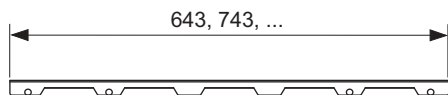

Декоративная панель TECEdrainline "steel II", нержавеющая сталь, глянец или сатин, для душевого канала, прямая

номенклатурный номер : 601282

Номинальная
длина: 1200 мм
Поверхность: глянец
К 1: 1 шт.

описание:

Декоративная панель для душевого канала TECEdrainline (прямого) из нержавеющей стали (глянец/сатин) для установки в корпус канала, несущая способность в соответствии с классом нагрузки КЗ — испытательная нагрузка 300 кг.

данные о продажах:

наименование товара: Декоративная панель TECEdrainline "steel II" 1200 мм нержавеющая сталь, глянец, прямая
Группа товаров: 600
Группа продукции: 3006000050

Чертежи:

Запасные части:

1	668014	Крючок для извлечения основы
2	668016	Уплотняющие вставки (10 шт.)