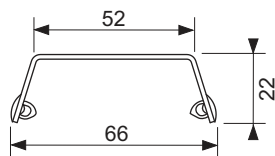

Дизайн "steel II"

Декоративная панель TECEdrainline "steel II", нержавеющая сталь, глянец или сатин, для душевого канала, прямая

номенклатурный номер : 601282

Номинальная
длина: 1200 мм
Поверхность: глянец
К 1: 1 шт.

описание:

Декоративная панель для душевого канала TECEdrainline (прямого) из нержавеющей стали (глянец/сатин) для установки в корпус канала, несущая способность в соответствии с классом нагрузки КЗ — испытательная нагрузка 300 кг.

данные о продажах:

наименование товара: Декоративная панель TECEdrainline "steel II" 1200 мм нержавеющая сталь, глянец, прямая
Группа товаров: 600
Группа продукции: 3006000050

Чертежи:

Запасные части:

- | | | |
|---|--------|------------------------------|
| 1 | 668014 | Крючок для извлечения основы |
| 2 | 668016 | Уплотняющие вставки (10 шт.) |