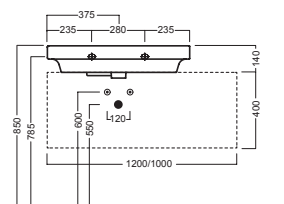

YAA3
portasciugamano
90° dx/sx
90° towel holder rh/lh

YXMQ (BI-White)
YXMR (CR-Chrome)
piletta con tappo "Up & Down"
drain siphon with "Up & Down" cap

Y2AH
mobile 75, h. 36 - 1 cassetto
furniture 75, h. 36 - 1 drawer

Y2AU
mobile 75, h. 48 - 2 cassetti
furniture 75, h. 48 - 2 drawers

DISEGNO TECNICO TECHNICAL DESIGN

con sifone salvaspazio - with space saver trap Y1M5

SLIDING wood system taglio 1 sx - cut 1 lh

con sifone salvaspazio - with space saver trap Y1M5