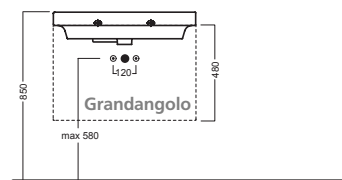

G-75 DX

750x500

Lavabo 75x50 cm destro sospeso a muro.
Installabile anche su mobile, con SLIDING Wood System o in appoggio su piano.

Wall-hung right washbasin, size 75x50 cm.
Can also be mounted on a custom made custom-made furniture, with SLIDING Wood System or mounted on a surface.

Washbecken 75x50 cm r. wandhängend.
Kann auch auf Bademöbeln installiert werden, mit SLIDING Wood System oder aufliegend.

Lavabo 75x50 cm droit suspendu au mur.
Installable avec bord apparent sur meuble, avec SLIDING Wood System ou sur plan de toilette.

YAA3
portasciugamano
90° dx/sx
90° towel holder rh/lh

YXMQ (BI-White)
YXMR (CR-Chrome)
piletta con tappo "Up & Down"
drain siphon with "Up & Down" cap

Y2AH
mobile 75, h. 36 - 1 cassetto
furniture 75, h. 36 - 1 drawer

Y2AU
mobile 75, h. 48 - 2 cassetti
furniture 75, h. 48 - 2 drawers

DISEGNO TECNICO TECHNICAL DESIGN

con sifone salvaspazio - with space saver trap Y1M5

SLIDING wood system taglio 1 sx - cut 1 lh

con sifone salvaspazio - with space saver trap Y1M5