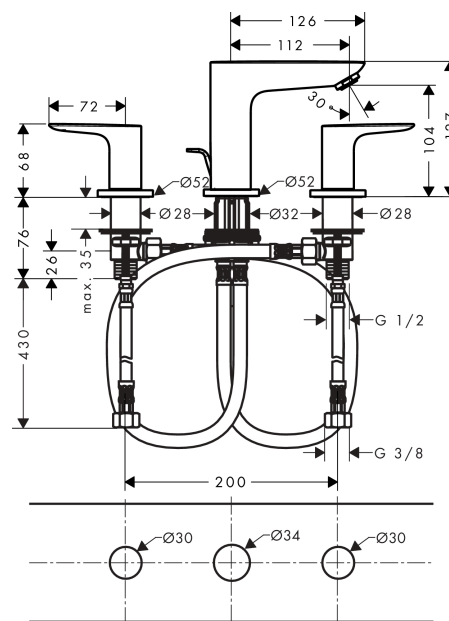

Talis E

Смеситель для раковины, на 3 отверстия, со сливным гарнитуром

Поверхности : матовый черный Артикулный номер: 71733670

Описание

Характеристики

- состоит из: смеситель для раковины, на 3 отверстия, слив/перелив
- ComfortZone 150
- выступ 112 мм
- расход воды при 3 барах: 5 л/мин
- с керамическими вентилями для горячей/холодной воды 90°
- подходит для проточных водонагревателей
- донный клапан, 1¼"
- материал сливного набора: металл
- вид соединения: соединительные шланги G 3/8

Технология

Продукт

Чертеж

График расхода воды