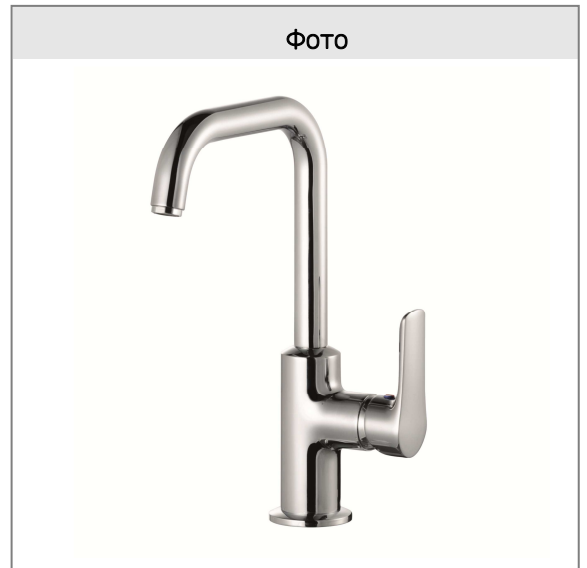

KLUDI PURE&SOLID

однорычажный смеситель на умывальник DN 15

№ арт.:

34 025 05 75

Поверхн.:

хром

Описание:

однорычажный смеситель на умывальник
литой рычаг
поворотный излив
монтаж на одно отверстие
расход воды 4,5 л/мин при давлении 3 бара
аэратор M 24 x 1
керамический картридж
с ограничителем горячей воды
донный клапан G 1 1/4
гибкая подводка G 3/8
система быстрого монтажа

Фото