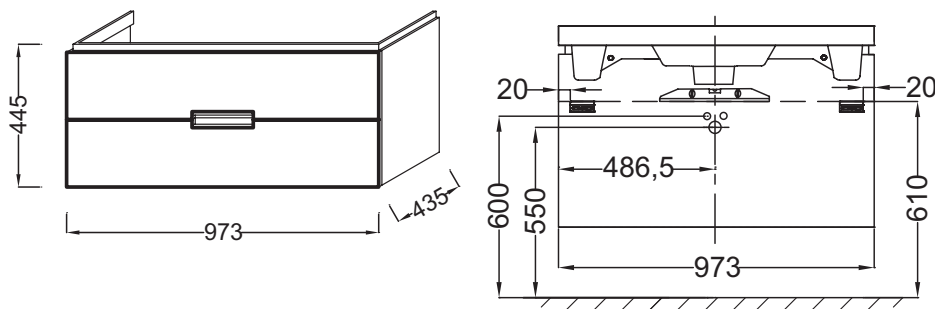

### Технические характеристики

- Размеры (см): 97 x 43,50 x 44,50 см
- Место для хранения: 2 выдвижных ящика с механизмом «плавное закрывание»
- Вес: 25 кг

### Продукты для комплектации

- E4801: Подвесная раковина-столешница 100 x 46,5 см

### Связанные продукты

- EB906: Ножки B35 см, матовый хром

### Технический чертёж

Спецификация продукта: Мебель для раковины 100 см. EB1136. Коллекция: REVE. Размеры (см): 97 x 43,50 x 44,50 см. Вес: 25 кг. Место для хранения: 2 выдвижных ящика с механизмом «плавное закрывание».