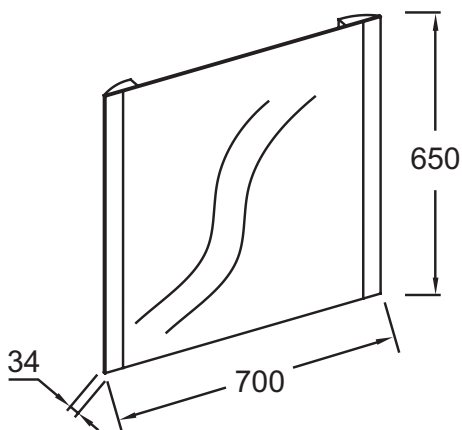

### Технические характеристики

- РАЗМЕРЫ (CM) : 70 x 3.40 x 65 см
- МАТЕРИАЛ : Стекло
- RANGEMENT : Зеркало
- ANTIBUÉE : 45B
- ВЕС : 7.3 кг
- ТИП УСТАНОВКИ : Крепление к стене
- ELECTRICITÉ : 230Вт, 2 x 12В, класс II IP44

### Технический чертеж

Спецификация продукта : Зеркало с вертикальной подсветкой 70 см. EB1471. Коллекция : ОБЩАЯ КАТЕГОРИЯ. РАЗМЕРЫ (CM) : 70 x 3.40 x 65 см. ВЕС : 7.3 кг. МАТЕРИАЛ : Стекло. ТИП УСТАНОВКИ : Крепление к стене. RANGEMENT : Зеркало. ELECTRICITÉ : 230Вт, 2 x 12В, класс II IP44. ANTIBUÉE : 45B.