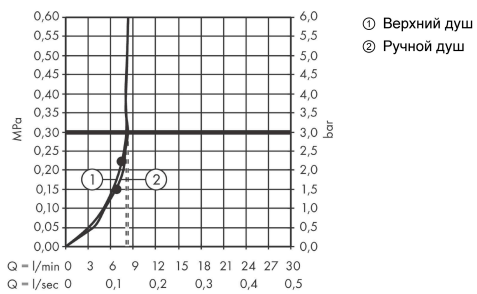

Продукт

Чертеж

График расхода воды

Croma Select S
Showerpipe 280 1jet EcoSmart 9 л/мин с термостатом и ручным душем Raindance Select S
120 3jet

Поверхности : шлиф. бронза Артикульный номер: **26891140**

Покомпонентное изображение