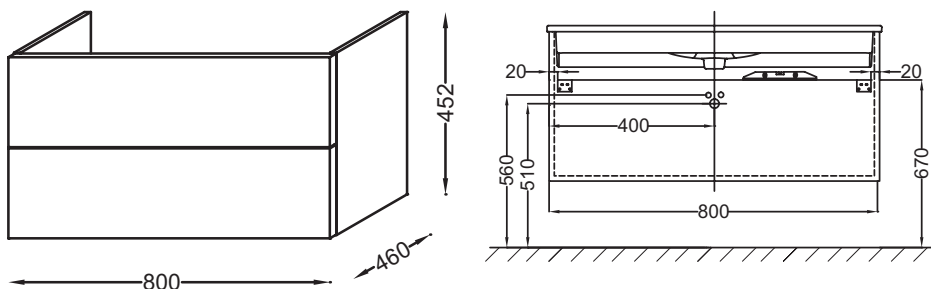

EB2078-R1

Коллекция: VOX

Отделки*:

Общие характеристики:

Преимущества для конечного пользователя

- **Функциональность:** система хранения (мебель с 2 или 3 выдвижными ящиками), 2 дополнительных модуля (60 и 80 см)
- **Дизайн:** керамическая раковина элегантно располагается на мебели

Технические характеристики

- **РАЗМЕРЫ (СМ):** 80 x 46 x 45,20 см
- **МАТЕРИАЛ:** Лак или меламин
- **НОРМЫ И ПРАВИЛА:** NF
- **РЕШЕНИЕ ХРАНЕНИЯ:** Выдвижные ящики
- **РУЧКИ:** Изогнутая ручка
- **ВЕС:** 25 кг
- **ТИП УСТАНОВКИ:** Крепление к стене
- **МЕСТО ДЛЯ ХРАНЕНИЯ:** 2 выдвижных ящика с механизмом «плавное закрывание»
- **ПРОДУКТ В КОМПЛЕКТЕ:** (смеситель и раковина-столешница не в комплекте)
- **ФИКСАЦИЯ:** Установщику понадобится набор крепежей для монтажа на стену

Технический чертёж

Спецификация продукта: Мебель для раковины-столешницы 80 см, изогнутая ручка. EB2078-R1. Коллекция: VOX. РАЗМЕРЫ (СМ): 80 x 46 x 45,20 см. ВЕС: 25 кг. МАТЕРИАЛ: Лак или меламин. ТИП УСТАНОВКИ: Крепление к стене. НОРМЫ И ПРАВИЛА: NF. МЕСТО ДЛЯ ХРАНЕНИЯ: 2 выдвижных ящика с механизмом «плавное закрывание». РЕШЕНИЕ ХРАНЕНИЯ: Выдвижные ящики. ПРОДУКТ В КОМПЛЕКТЕ: (смеситель и раковина-столешница не в комплекте). РУЧКИ: Изогнутая ручка. ФИКСАЦИЯ: Установщику понадобится набор крепежей для монтажа на стену.