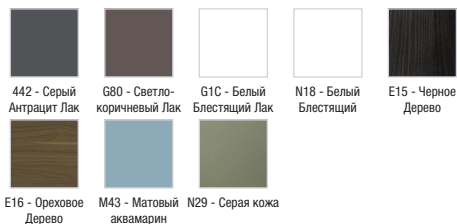

EB2078-R1

Коллекция: VOX

Отделки*:

Общие характеристики:

Преимущества для конечного пользователя

- **Функциональность:** система хранения (мебель с 2 или 3 выдвижными ящиками), 2 дополнительных модуля (60 и 80 см)
- **Дизайн:** керамическая раковина элегантно располагается на мебели

Технические характеристики

- **РАЗМЕРЫ (СМ):** 80 x 46 x 45,20 см
- **МАТЕРИАЛ:** Лак или меламин
- **НОРМЫ И ПРАВИЛА:** NF
- **РЕШЕНИЕ ХРАНЕНИЯ:** Выдвижные ящики
- **РУЧКИ:** Изогнутая ручка
- **ВЕС:** 25 кг
- **ТИП УСТАНОВКИ:** Крепление к стене
- **МЕСТО ДЛЯ ХРАНЕНИЯ:** 2 выдвижных ящика с механизмом «плавное закрывание»
- **ПРОДУКТ В КОМПЛЕКТЕ:** (смеситель и раковина-столешница не в комплекте)
- **ФИКСАЦИЯ:** Установщику понадобится набор крепежей для монтажа на стену

Технический чертёж

Спецификация продукта: Мебель для раковины-столешницы 80 см, изогнутая ручка. EB2078-R1. Коллекция: VOX. РАЗМЕРЫ (СМ): 80 x 46 x 45,20 см. ВЕС: 25 кг. МАТЕРИАЛ: Лак или меламин. ТИП УСТАНОВКИ: Крепление к стене. НОРМЫ И ПРАВИЛА: NF. МЕСТО ДЛЯ ХРАНЕНИЯ: 2 выдвижных ящика с механизмом «плавное закрывание». РЕШЕНИЕ ХРАНЕНИЯ: Выдвижные ящики. ПРОДУКТ В КОМПЛЕКТЕ: (смеситель и раковина-столешница не в комплекте). РУЧКИ: Изогнутая ручка. ФИКСАЦИЯ: Установщику понадобится набор крепежей для монтажа на стену.