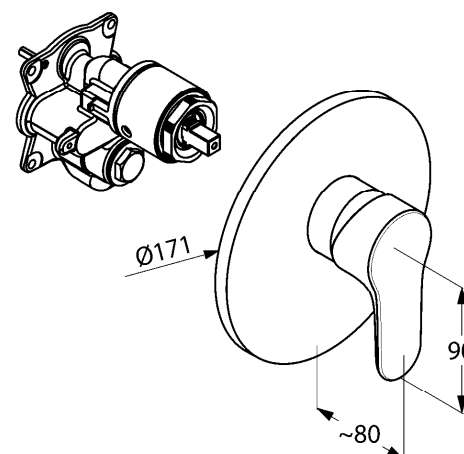

Изделие: **KLUDI ОБЪЕКТА**
встраиваемый смеситель для душа

Номер артикула: **32 655 05 75**

Поверхность: **05 – хром**

Описание изделия:

внешняя монтажная часть
для KLUDI FLEXX.BOX 88 011
класс расхода воды DC
функциональный элемент с керамическим картриджем
с ограничителем горячей воды
класс шума I

Фото продукта

Размеры

График расхода воды