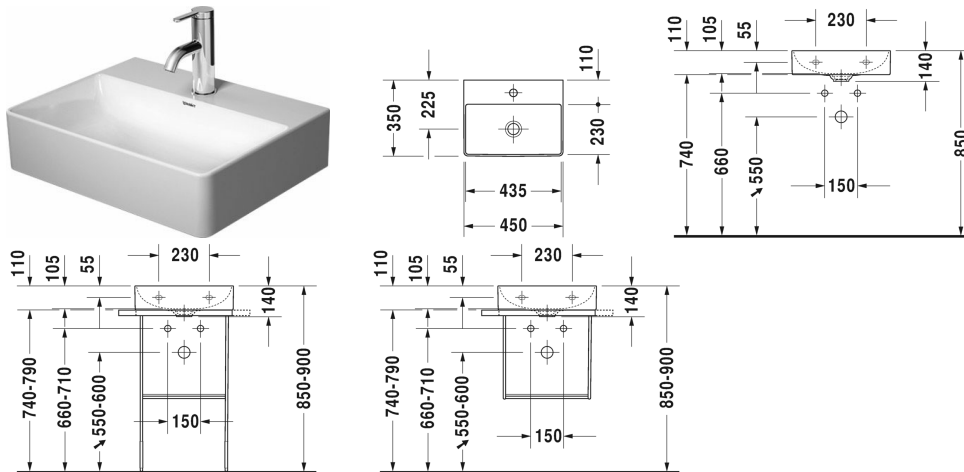

DuraSquare Умывальник для рук, мебельный умывальник для рук # 0732450041 / 0732450070

| < 450 мм > |

Умывальник для рук, мебельный умывальник для рук	Размеры	Вес	Номер заказа
без перелива, с плоскостью под смеситель, включая выпуск с керамической крышкой, глазуровка снизу, 450 мм			
Цвета			
00 Белый Alpin			
Вариант			
●	450 x 350 мм	9,900 кг	0732450041
☒	450 x 350 мм	9,900 кг	0732450070
Справка			
Металлическая консоль: полотенцедержатель можно монтировать справа или слева, Изготовлено из DuraCeram, Цвета стеклянных вставок соответствуют цветам мебельной поверхности на стр. XXX			
Сантехническая керамика со специальным покрытием WonderGliss остается чистой и красивой в течение долгого времени. При заказе WonderGliss добавьте "1" на 11-м месте в артикуле модели.			
Принадлежности			
Полотенцедержатель труба с квадратным сечением, 14 мм, для умывальника # 073245	399 мм	0,400 кг	003122
Сифон		1,500 кг	005036
Соответствующая продукция			

**DuraSquare Умывальник для рук, мебельный
умывальник для рук # 0732450041 / 0732450070**

|< 450 мм >|

Тумбочка для компактной консоли 1 выдвижное отделение, 600 x 478 мм	600 x 478 мм	DS5300
Консоль металлическая напольная ** регулировка по высоте + 50 мм, включая крепление, для умывальника для рук # 073245, Полотенцедержатель справа/слева, встраиваемый справа и слева, 516 x 333 мм	516 x 333 мм	003109
Консоль металлическая подвесная ** включая крепление, для умывальника для рук # 073245, Полотенцедержатель справа/слева, встраиваемый справа и слева, 516 x 333 мм	516 x 333 мм	003110
Стеклянные полочки безопасное стекло, для металлической консоли # 003109, 003110, 420 x 264 мм	420 x 264 мм	009966
Тумбочка подвесная 1 дверца, для DuraSquare # 073245, 434 x 340 мм	434 x 340 мм	XS4060 L/R
Тумбочка напольная 1 дверца, встроенные ножки с регулировкой по высоте, для DuraSquare # 073245, 434 x 434 x 340 мм	434 x 434 x 340 мм	XS4441 L/R