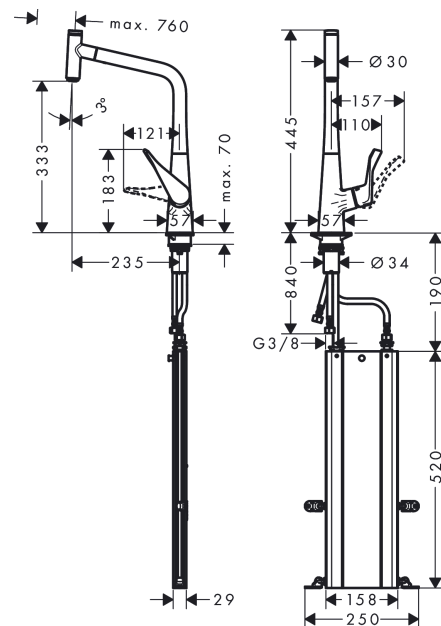

Metris Select M71**Кухонный смеситель однорычажный, 320, с вытяжным изливом, 1jet, sBox**Поверхности : **под сталь** Артикульный номер: **73803800****Описание****Характеристики**

- состоит из: однорычажный кухонный смеситель, корпус для шланга
- ComfortZone 320
- угол поворота излива: регулировка на 2 уровня, на 110° или 150°
- ламинарная струя
- кнопка Select: для комфортного включения/выключения воды
- магнитная система крепления душа MagFit
- максимальный расход воды при 3 бар: 8 л/мин
- керамический узел смешивания
- соединительные шланги G 3/8
- встроенный клапан обратного тока воды
- подходит для проточных водонагревателей
- короб sBox для тихого, плавного, безопасного перемещения шланга в кухонном шкафу, под столешницей; удлинение шланга - до 76 см

Технология**Продукт****Чертеж**

Metris Select M71

Кухонный смеситель однорычажный, 320, с вытяжным изливом, 1jet, sBox

Поверхности : **под сталь** Артикульный номер: **73803800**

График расхода воды