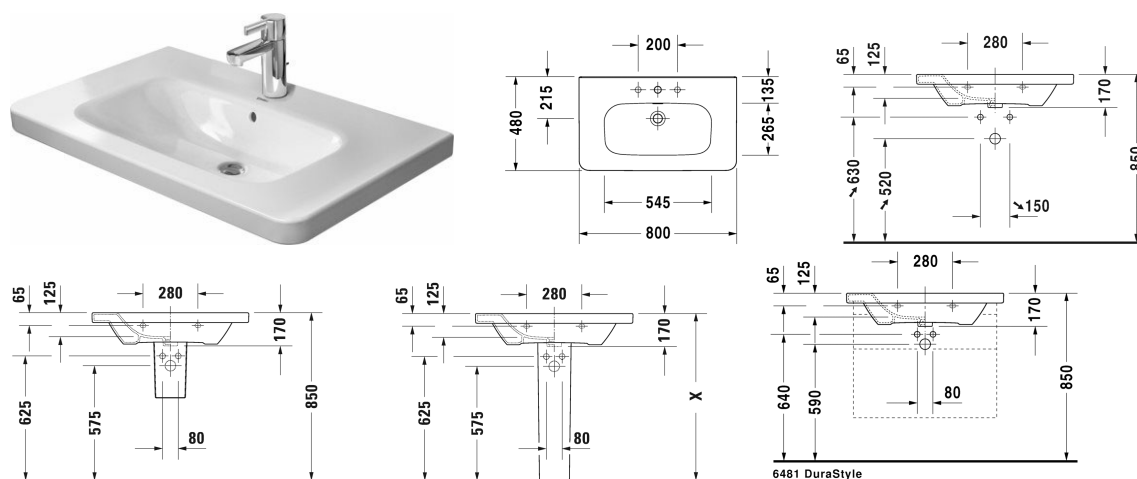

DuraStyle Умывальник, умывальник для мебели #  
2320800000 / 2320800030 / 2320800060

| < 800 мм > |

Умывальник, умывальник для мебели	Размеры	Вес	Номер заказа
с плоскостью под смеситель, глазуровка снизу, 800 мм			
<b>Цвета</b>			
00 Белый Alpin			
<b>Вариант</b>			
● с переливом	800 x 480 мм	22,500 кг	2320800000
●●● с переливом	800 x 480 мм	22,500 кг	2320800030
☒ с переливом	800 x 480 мм	22,500 кг	2320800060
Сантехническая керамика со специальным покрытием WonderGliss остается чистой и красивой в течение долгого времени. При заказе WonderGliss добавьте "1" на 11-м месте в артикуле модели.			
<b>Аксессуары для керамики</b>			
Нажимной выпуск для умывальников с переливом		0,400 кг	005052
<b>Принадлежности</b>			
Полотенцедержатель труба с квадратным сечением, 14 мм, для умывальника # 232080, 232580, 232680	739 мм	0,600 кг	003106
Трубчатый сифон для умывальника с удлиненной сливной трубой 300 мм	1 1/4" мм	0,600 кг	005026
<b>Соответствующая продукция</b>			
Полупьедестал для # 231955, 231960, 231965, 232012, 232010, 232080, 232065, 233813, 232460, 232455, 235714,			085830