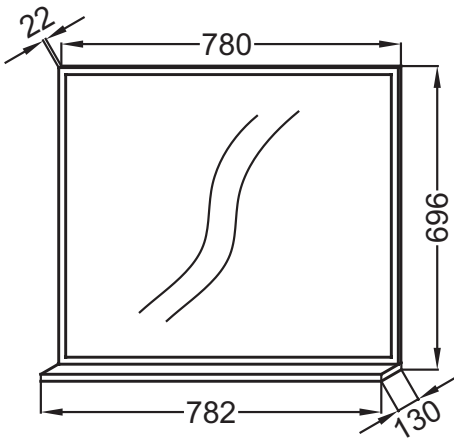

Преимущества при монтаже

- Простая установка: Полностью собранная мебель

Технические характеристики

- РАЗМЕРЫ (CM) : 78.20 x 13 x 69.60 см
- МАТЕРИАЛ : Меламин
- RANGEMENT : Полочка
- PRISE ÉLECTRIQUE : Нет
- ANTIBUÉE : Нет
- ETAGÈRE : Нет
- FIXATION : Установщику необходимо выбрать набор креплений в зависимости от типа стены
- ВЕС : 10.1 кг
- ТИП УСТАНОВКИ : Крепление к стене
- LUMIÈRE : Нет
- PRISE USB : Нет
- HORLOGE : Нет
- TEMPÉRATURE : Нет

Технический чертёж

Спецификация продукта : Зеркало 80 см, с полочкой из меламина. EB1597. Коллекция : VIVIENNE. РАЗМЕРЫ (CM) : 78.20 x 13 x 69.60 см. ВЕС : 10.1 кг. МАТЕРИАЛ : Меламин. ТИП УСТАНОВКИ : Крепление к стене. RANGEMENT : Полочка. LUMIÈRE : Нет. PRISE ÉLECTRIQUE : Нет. PRISE USB : Нет. ANTIBUÉE : Нет. HORLOGE : Нет. ETAGÈRE : Нет. TEMPÉRATURE : Нет. FIXATION : Установщику необходимо выбрать набор креплений в зависимости от типа стены.