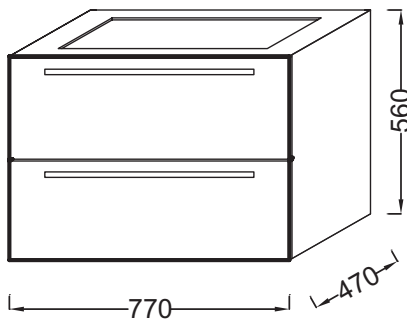

EB1277

Collection : STRUKTURA

Couleur* :

Principaux atouts :

Caractéristiques techniques

- DIMENSIONS : 77 x 47 x 56 cm
- MATÉRIAU : Méla-miné
- TYPE DE RANGEMENT : Tiroir
- PRISE ÉLECTRIQUE : No
- ANTIBUÉE : No
- PRODUIT INCLUS : (robinetterie, plan-vasque et fixation non inclus)
- ROBINETTERIE RECOMMANDÉE : Robinetterie Toobi, épurée et simple
- FINITION : Côtés couleurs
- POIDS : 27 kg
- TYPE D'INSTALLATION : Suspendu
- LUMIÈRE : No
- PRISE USB : No
- HORLOGE : No
- FIXATION : Set de fixation à déterminer par votre installateur en fonction de votre support mural
- OPTIONS : Socle 77 cm sous meuble EB1297, paire de pieds H32 cm EB918
- Cette collection ne fait pas partie du programme "laque à la carte"

Bénéfices consommateurs

- RANGEMENT OPTIMISÉ : 2 tiroirs à fermeture progressive
- CONFORT SONORE : Tiroirs équipés d'un système de fermeture avec freins

Produits requis

- Meuble 77 cm sous plan-vasque.
- L77 x P47 x H56 cm.
- 2 tiroirs à fermeture progressive.
- A commander avec le plan-vasque Struktura L80 cm, EXH112.
- EXH112, XH112K

Bénéfices installateurs

- INSTALLATION FACILITÉE : Meuble monté

Produits complémentaires

- EB918 : Paire de pieds 32 cm
- EB1297 : Socle sous meuble 77 cm

Dessin technique

Descriptif CCTP : Meuble sous plan-vasque 77 cm. EB1277. Collection : STRUKTURA. DIMENSIONS : 77 x 47 x 56 cm. POIDS : 27 kg. MATÉRIAU : Méla-miné. TYPE D'INSTALLATION : Suspendu. TYPE DE RANGEMENT : Tiroir. LUMIÈRE : No. PRISE ÉLECTRIQUE : No. PRISE USB : No. ANTIBUÉE : No. HORLOGE : No. PRODUIT INCLUS : (robinetterie, plan-vasque et fixation non inclus). FIXATION : Set de fixation à déterminer par votre installateur en fonction de votre support mural. ROBINETTERIE RECOMMANDÉE : Robinetterie Toobi, épurée et simple. OPTIONS : Socle 77 cm sous meuble EB1297, paire de pieds H32 cm EB918. FINITION : Côtés couleurs. Cette collection ne fait pas partie du programme "laque à la carte".