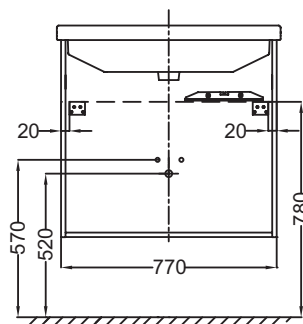

EB1277

Collection : STRUKTURA

Couleur* :

Principaux atouts :

Caractéristiques techniques

- DIMENSIONS : 77 x 47 x 56 cm
- MATÉRIAU : Méla-miné
- TYPE DE RANGEMENT : Tiroir
- PRISE ÉLECTRIQUE : No
- ANTIBUÉE : No
- PRODUIT INCLUS : (robinetterie, plan-vasque et fixation non inclus)
- ROBINETTERIE RECOMMANDÉE : Robinetterie Toobi, épurée et simple
- FINITION : Côtés couleurs
- POIDS : 27 kg
- TYPE D'INSTALLATION : Suspendu
- LUMIÈRE : No
- PRISE USB : No
- HORLOGE : No
- FIXATION : Set de fixation à déterminer par votre installateur en fonction de votre support mural
- OPTIONS : Socle 77 cm sous meuble EB1297, paire de pieds H32 cm EB918
- Cette collection ne fait pas partie du programme "laque à la carte"

Bénéfices consommateurs

- RANGEMENT OPTIMISÉ : 2 tiroirs à fermeture progressive
- CONFORT SONORE : Tiroirs équipés d'un système de fermeture avec freins

Produits requis

- Meuble 77 cm sous plan-vasque.
- L77 x P47 x H56 cm.
- 2 tiroirs à fermeture progressive.
- A commander avec le plan-vasque Struktura L80 cm, EXH112.
- EXH112, XH112K

Bénéfices installateurs

- INSTALLATION FACILITÉE : Meuble monté

Produits complémentaires

- EB918 : Paire de pieds 32 cm
- EB1297 : Socle sous meuble 77 cm

Dessin technique

Descriptif CCTP : Meuble sous plan-vasque 77 cm. EB1277. Collection : STRUKTURA. DIMENSIONS : 77 x 47 x 56 cm. POIDS : 27 kg. MATÉRIAU : Méla-miné. TYPE D'INSTALLATION : Suspendu. TYPE DE RANGEMENT : Tiroir. LUMIÈRE : No. PRISE ÉLECTRIQUE : No. PRISE USB : No. ANTIBUÉE : No. HORLOGE : No. PRODUIT INCLUS : (robinetterie, plan-vasque et fixation non inclus). FIXATION : Set de fixation à déterminer par votre installateur en fonction de votre support mural. ROBINETTERIE RECOMMANDÉE : Robinetterie Toobi, épurée et simple. OPTIONS : Socle 77 cm sous meuble EB1297, paire de pieds H32 cm EB918. FINITION : Côtés couleurs. Cette collection ne fait pas partie du programme "laque à la carte".