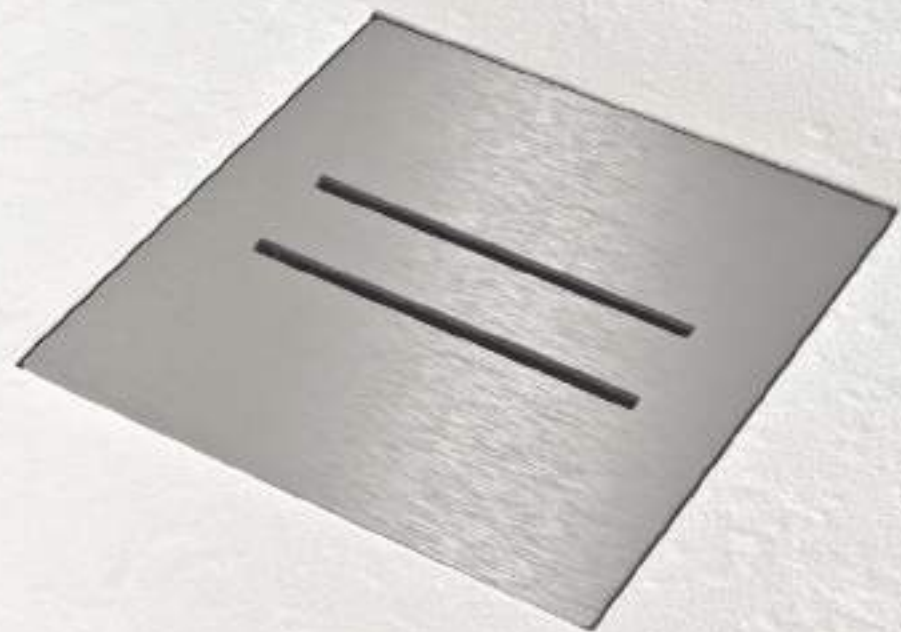

Текстура поддона ROCKS и дизайн решетки сливного отверстия