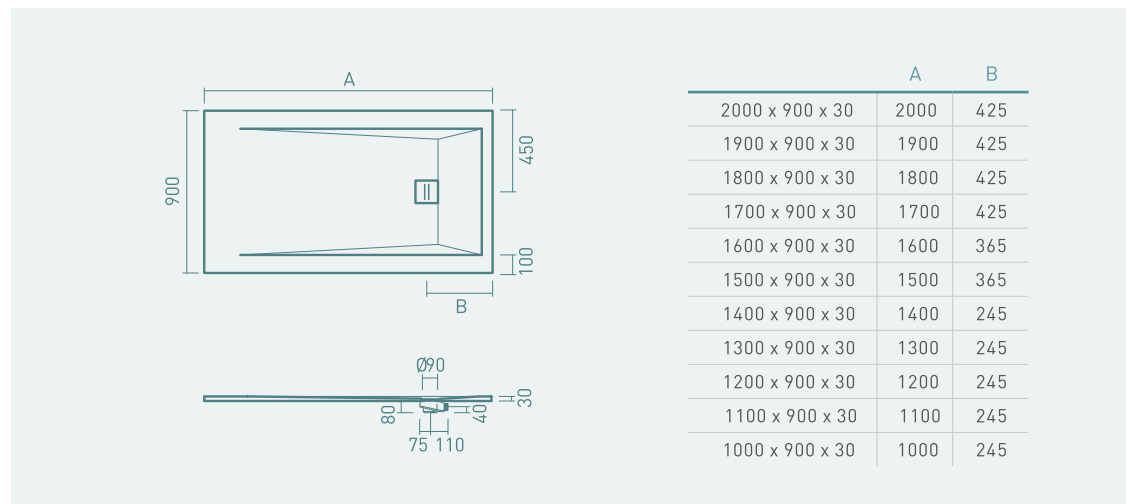

СЛИВНОЕ ОТВЕРСТИЕ ПО ЦЕНТРУ

Даже при обрезке на месте сливное отверстие ROCKS остается по центру, на продольной оси поддона, что облегчает его установку.

РЕШЕТКА СЛИВНОГО ОТВЕРСТИЯ ИЗ НЕРЖАВЕЮЩЕЙ СТАЛИ

Оснащенный сливным отверстием \varnothing 90 мм с решеткой из нержавеющей стали (AISI 304), способный отводить 0,6 л воды в секунду, он обеспечивает не только комфорт, но и долговечность материалов.

РАЗМЕРЫ И АРТИКУЛЫ

РАЗМЕР	АРТИКУЛ	ВЕС
2000 x 900 x 30	B20090RCK	100 кг
1900 x 900 x 30	B19090RCK	95 кг
1800 x 900 x 30	B18090RCK	91 кг
1700 x 900 x 30	B17090RCK	85 кг
1600 x 900 x 30	B16090RCK	80 кг
1500 x 900 x 30	B15090RCK	75 кг
1400 x 900 x 30	B14090RCK	70 кг
1300 x 900 x 30	B13090RCK	65 кг
1200 x 900 x 30	B12090RCK	60 кг
1100 x 900 x 30	B11090RCK	55 кг
1000 x 900 x 30	B10090RCK	51 кг

РАЗМЕР	АРТИКУЛ	ВЕС
2000 x 800 x 30	B20080RCK	85 кг
1900 x 800 x 30	B19080RCK	80 кг
1800 x 800 x 30	B18080RCK	76 кг
1700 x 800 x 30	B17080RCK	74 кг
1600 x 800 x 30	B16080RCK	70 кг
1500 x 800 x 30	B15080RCK	65 кг
1400 x 800 x 30	B14080RCK	60 кг
1300 x 800 x 30	B13080RCK	55 кг
1200 x 800 x 30	B12080RCK	50 кг
1100 x 800 x 30	B11080RCK	45 кг
1000 x 800 x 30	B10080RCK	41 кг