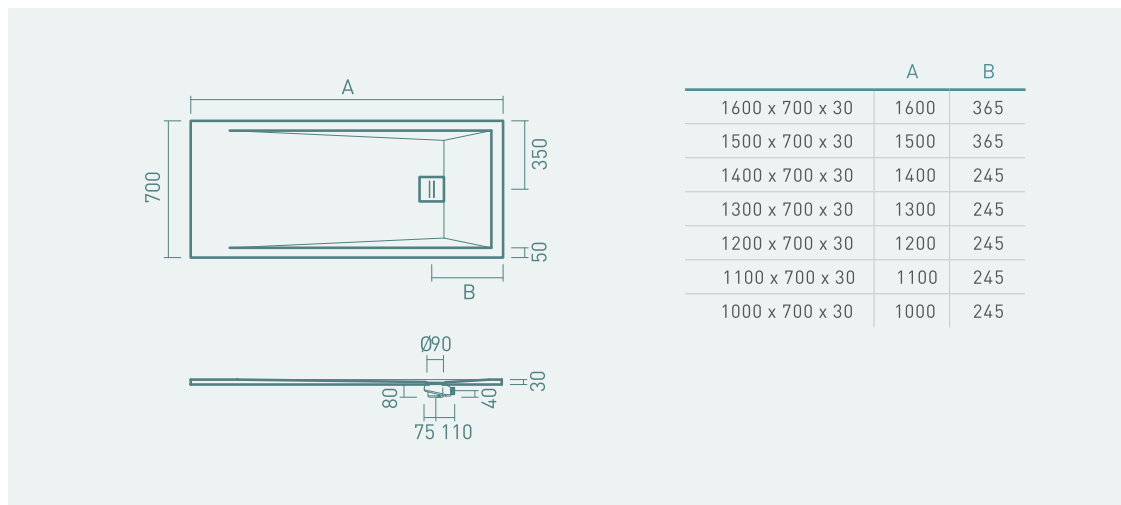

РАЗМЕР	АРТИКУЛ	ВЕС
1600 x 700 x 30	B16070RCK	65 кг
1500 x 700 x 30	B15070RCK	58 кг
1400 x 700 x 30	B14070RCK	55 кг
1300 x 700 x 30	B13070RCK	48 кг
1200 x 700 x 30	B12070RCK	43 кг
1100 x 700 x 30	B11070RCK	38 кг
1000 x 700 x 30	B10070RCK	34 кг

СОПУТСТВУЮЩИЕ ТОВАРЫ

	БЕЛЫЙ	АНТРАЦИТ	ЧЕРНЫЙ
Ремонтный комплект	КОД C10C	КОД C59G	КОД 15A
Сливной сифон диаметр 90 мм /входит в комплект поставки с поддонами ROCKS		27145	
Сливной сифон SLIM диаметр 90 мм		26896	
Декоративная решетка слива ROCKS ,нержавеющая сталь /входит в комплект поставки с поддонами ROCKS		26852