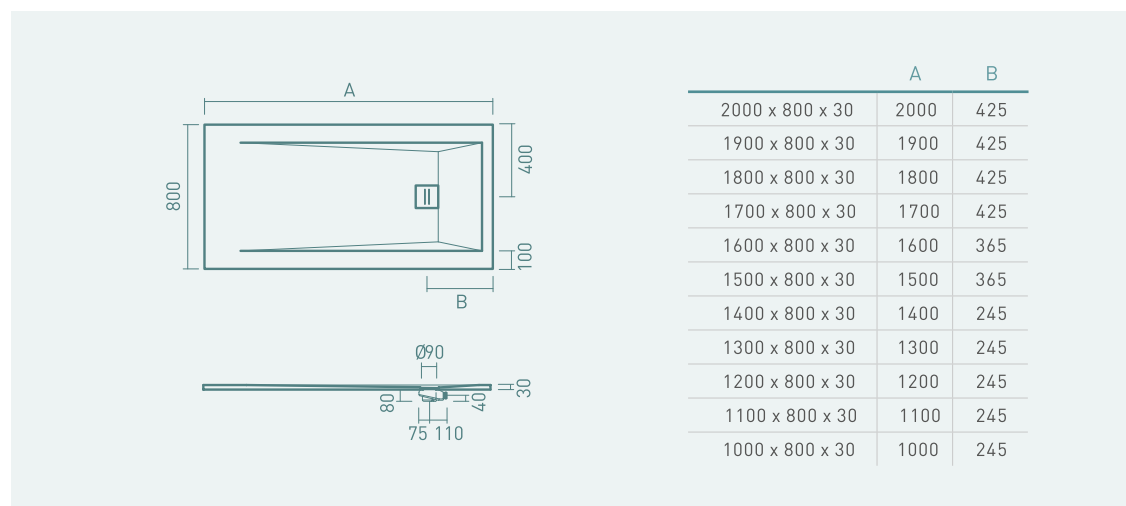

СЛИВНОЕ ОТВЕРСТИЕ ПО ЦЕНТРУ

Даже при обрезке на месте сливное отверстие ROCKS остается по центру, на продольной оси поддона, что облегчает его установку.

РЕШЕТКА СЛИВНОГО ОТВЕРСТИЯ ИЗ НЕРЖАВЕЮЩЕЙ СТАЛИ

Оснащенный сливным отверстием \varnothing 90 мм с решеткой из нержавеющей стали (AISI 304), способный отводить 0,6 л воды в секунду, он обеспечивает не только комфорт, но и долговечность материалов.

РАЗМЕРЫ И АРТИКУЛЫ

РАЗМЕР	АРТИКУЛ	ВЕС
2000 x 900 x 30	B20090RCK	100 кг
1900 x 900 x 30	B19090RCK	95 кг
1800 x 900 x 30	B18090RCK	91 кг
1700 x 900 x 30	B17090RCK	85 кг
1600 x 900 x 30	B16090RCK	80 кг
1500 x 900 x 30	B15090RCK	75 кг
1400 x 900 x 30	B14090RCK	70 кг
1300 x 900 x 30	B13090RCK	65 кг
1200 x 900 x 30	B12090RCK	60 кг
1100 x 900 x 30	B11090RCK	55 кг
1000 x 900 x 30	B10090RCK	51 кг

РАЗМЕР	АРТИКУЛ	ВЕС
2000 x 800 x 30	B20080RCK	85 кг
1900 x 800 x 30	B19080RCK	80 кг
1800 x 800 x 30	B18080RCK	76 кг
1700 x 800 x 30	B17080RCK	74 кг
1600 x 800 x 30	B16080RCK	70 кг
1500 x 800 x 30	B15080RCK	65 кг
1400 x 800 x 30	B14080RCK	60 кг
1300 x 800 x 30	B13080RCK	55 кг
1200 x 800 x 30	B12080RCK	50 кг
1100 x 800 x 30	B11080RCK	45 кг
1000 x 800 x 30	B10080RCK	41 кг