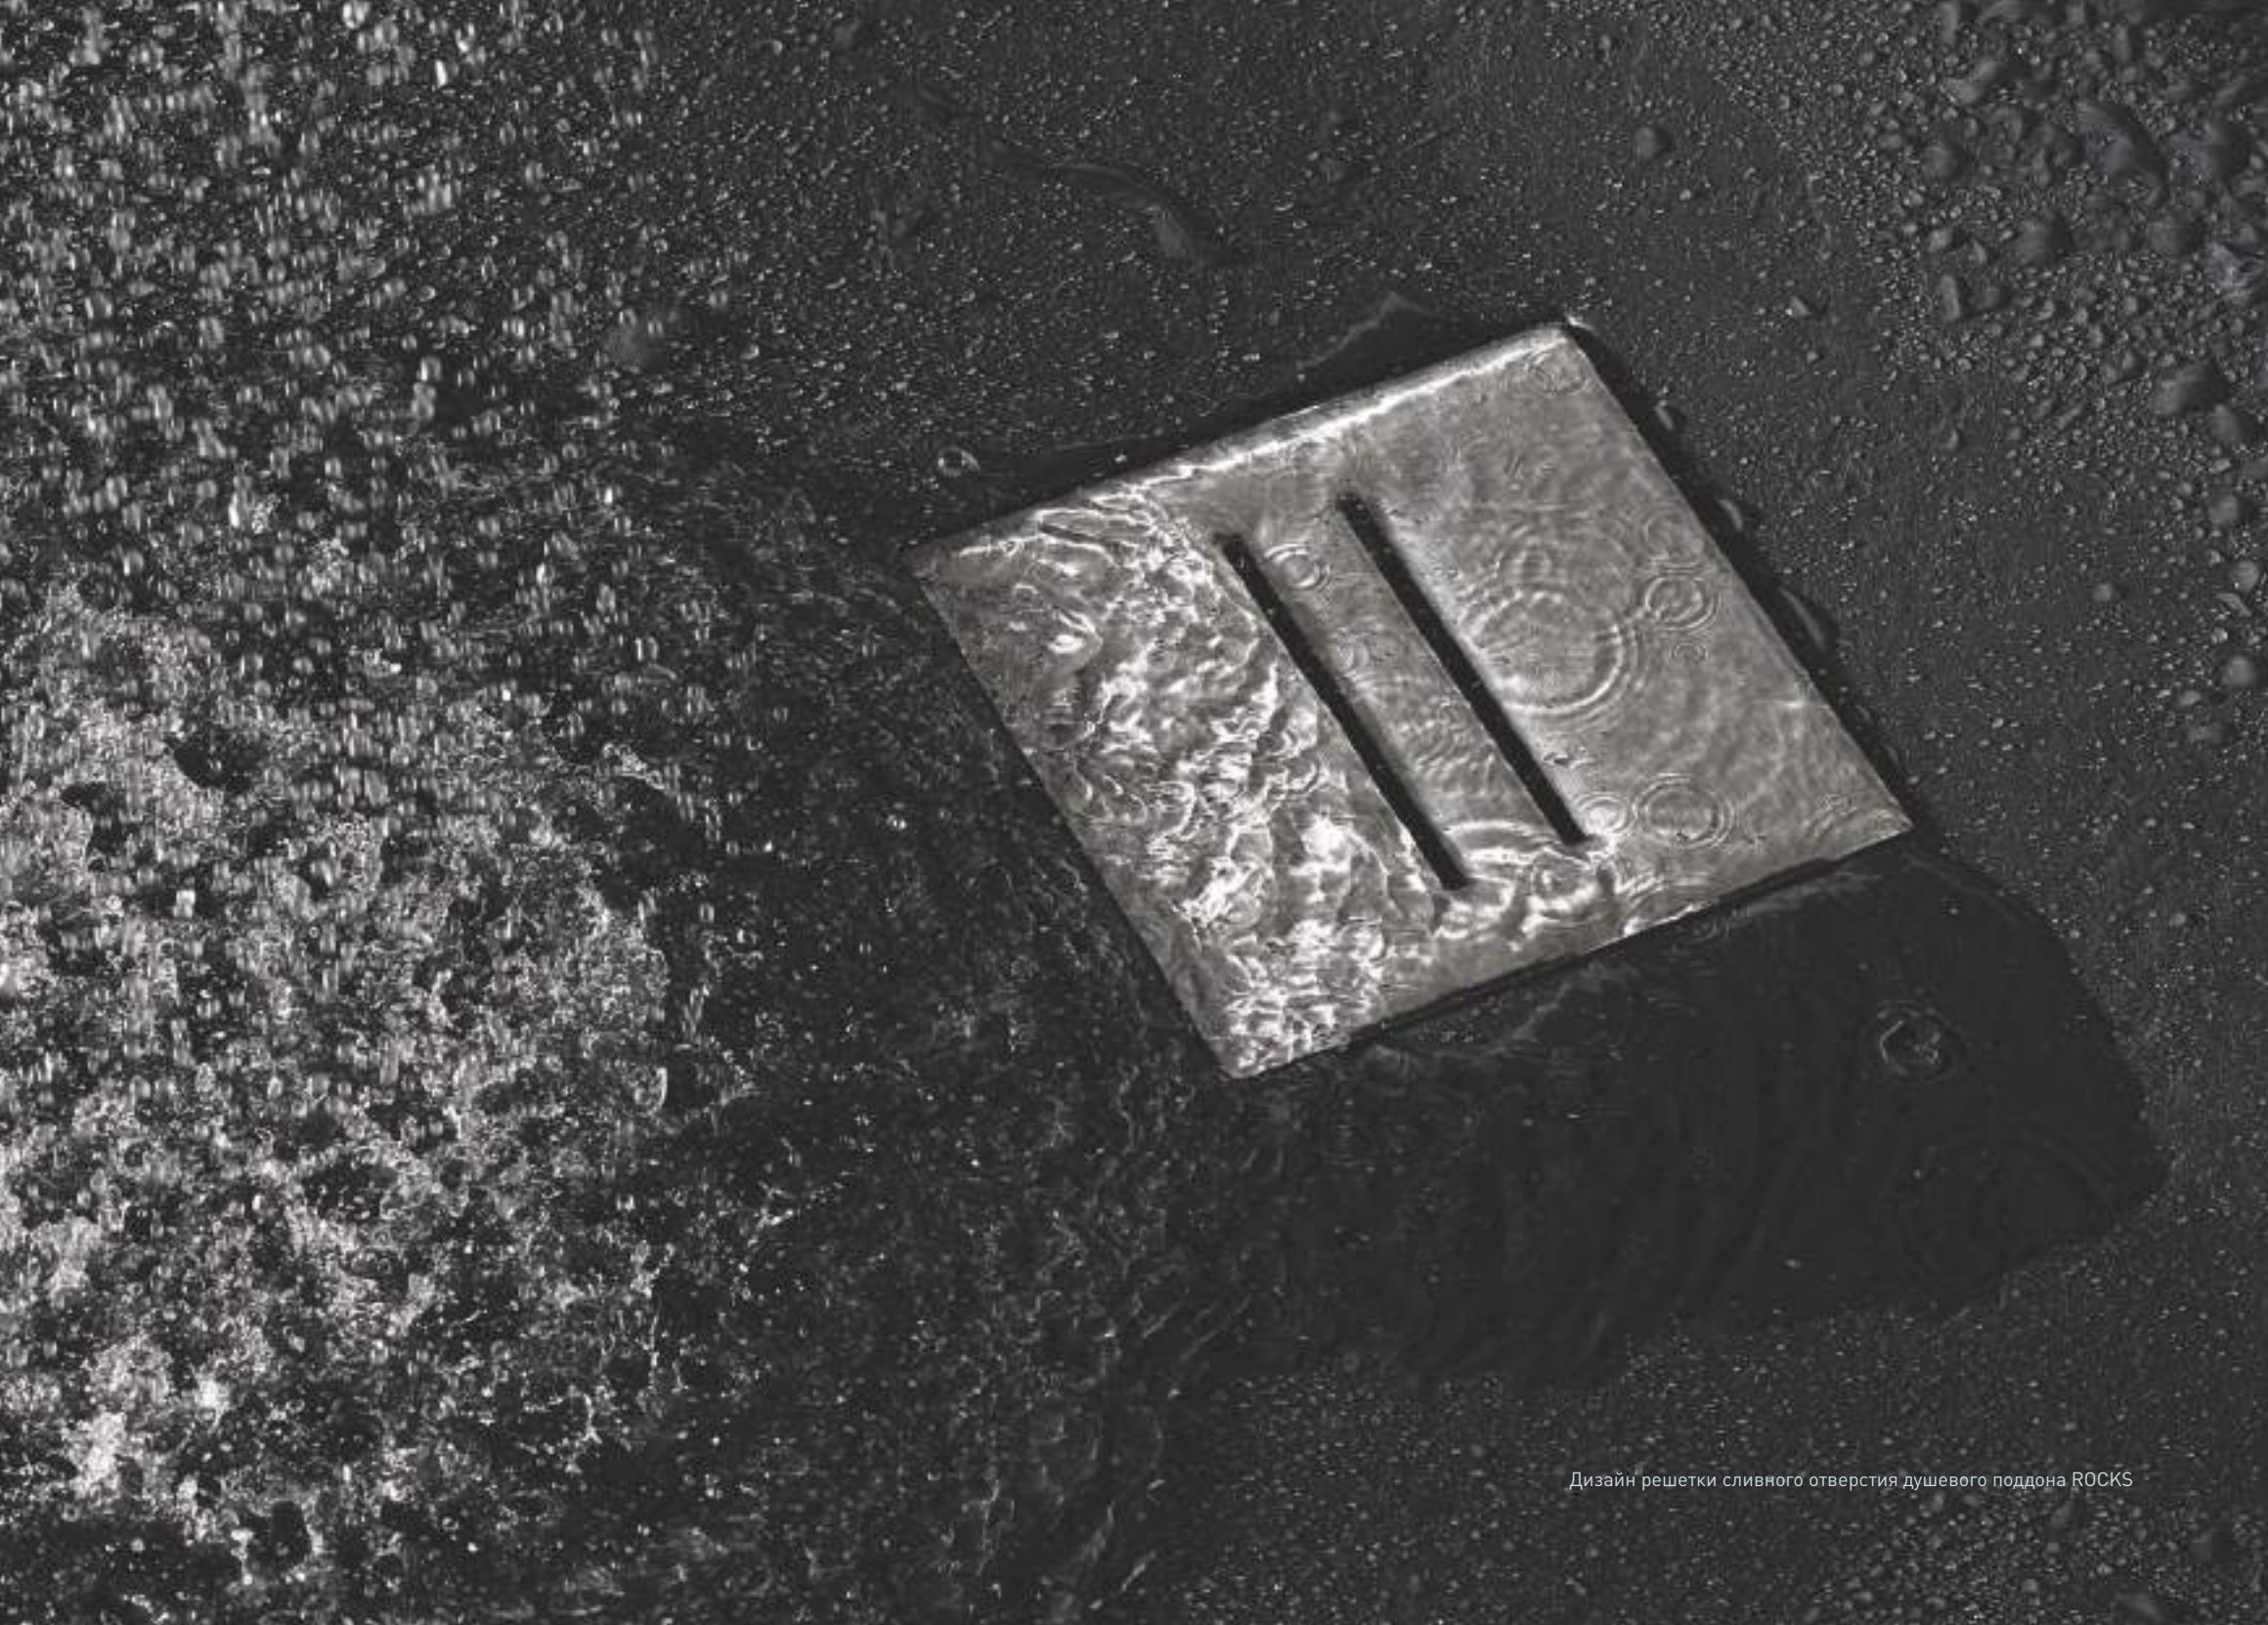

Дизайн решетки сливного отверстия душевого поддона ROCKS