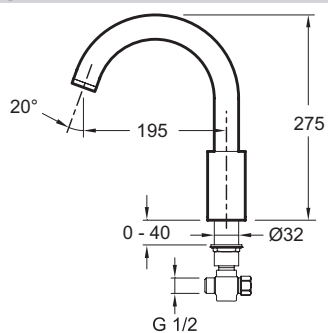

E75102

Коллекция: SALUTE

Отделка*:

CP - Хром

Технические характеристики

- ВЕС: 2,1 кг

Технический чертёж

Спецификация продукта: Излив для ванны. E75102. Коллекция: SALUTE. ВЕС: 2,1 кг.