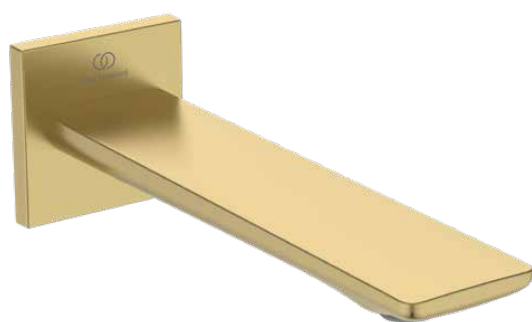

CONCA

BC769A2

CONCA | Настенный излив 65x65 mm, 180 mm проекция излива в покрытии шлифованное золото, 20 l/min (3 bar) | Технология PVD

Фото и схема

Общая информация

Тип изделия:	Изливы
Подтип изделия:	Настенный излив
Бренд:	Ideal Standard
Коллекция:	CONCA
Дизайнер:	Palomba Serafini Associati
Colour:	A2 - Шлифованное Золото
Эффект обработки поверхности:	Шелковисто-матовые
Высота (мм):	65
Ширина (мм):	65
Способ крепления:	Накидная гайка
Вес нетто (кг):	0.75
EAN-код:	3800861085539

Преимущества

Загрузки

- [Declaration of Conformity](#)
- [Installation Guide](#)
- [Spare Parts List](#)

Стандарты продукции и сертификация

Имя сертификата ACS: 19 ACC LY 087

Спецификации с продукцией

Количество отражателей:	1
Код цвета:	A2
Описание цвета:	шлифованное золото
Материал:	Металл
Материал базовой части:	Латунь
Макс. Сила потока (при 300 кПа) (л):	20
Макс. Сила потока (при 300 кПа) (л) для всех типов выпуска:	20
Макс. расход воды при 300 кПа для излив:	20
Макс. рабочее давление (bar):	5
Мин. рабочее давление (bar):	0.5
PVD технология:	Да
Форма отражателя (лей):	Квадратные
Тип излива:	Литой излив
Отделка поверхности:	PVD

CONCA

BC769A2

CONCA | Настенный излив 65x65 mm, 180 mm проекция излива в покрытии шлифованное золото, 20 l/min (3 bar) | Технология PVD

Спецификации с продукцией

Эффект обработки поверхности:	Шелковисто-матовые
Выпускное отверстие смесителя:	Аэратор
Видимость выпускного отверстия смесителя:	Видимые
Регулируемый аэратор:	Нет
С отражателем (ми):	Да
Способ крепления:	Накидная гайка
Способ монтажа:	Настенные