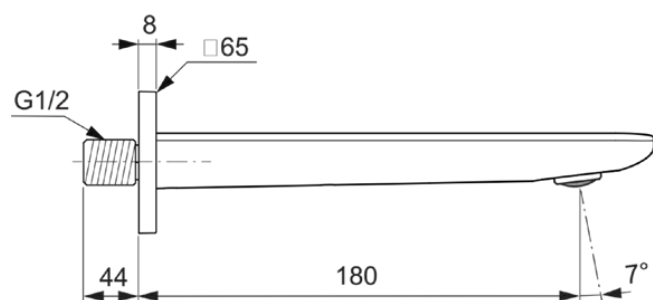

CONCA

BC769A2

CONCA | Настенный излив 65x65 mm, 180 mm проекция излива в покрытии шлифованное золото, 20 l/min (3 bar) | Технология PVD

Фото и схема

Общая информация

Тип изделия:	Изливы
Подтип изделия:	Настенный излив
Бренд:	Ideal Standard
Коллекция:	CONCA
Дизайнер:	Palomba Serafini Associati
Colour:	A2 - Шлифованное Золото
Эффект обработки поверхности:	Шелковисто-матовые
Высота (мм):	65
Ширина (мм):	65
Способ крепления:	Накидная гайка
Вес нетто (кг):	0.75
EAN-код:	3800861085539

Преимущества

Загрузки

- [Declaration of Conformity](#)
- [Installation Guide](#)
- [Spare Parts List](#)

Стандарты продукции и сертификация

Имя сертификата ACS: 19 ACC LY 087

Спецификации с продукцией

Количество отражателей:	1
Код цвета:	A2
Описание цвета:	шлифованное золото
Материал:	Металл
Материал базовой части:	Латунь
Макс. Сила потока (при 300 кПа) (л):	20
Макс. Сила потока (при 300 кПа) (л) для всех типов выпуска:	20
Макс. расход воды при 300 кПа для излив:	20
Макс. рабочее давление (bar):	5
Мин. рабочее давление (bar):	0.5
PVD технология:	Да
Форма отражателя (лей):	Квадратные
Тип излива:	Литой излив
Отделка поверхности:	PVD

CONCA

BC769A2

CONCA | Настенный излив 65x65 mm, 180 mm проекция излива в покрытии шлифованное золото, 20 l/min (3 bar) | Технология PVD

Спецификации с продукцией

Эффект обработки поверхности:	Шелковисто-матовые
Выпускное отверстие смесителя:	Аэратор
Видимость выпускного отверстия смесителя:	Видимые
Регулируемый аэратор:	Нет
С отражателем (ми):	Да
Способ крепления:	Накидная гайка
Способ монтажа:	Настенные