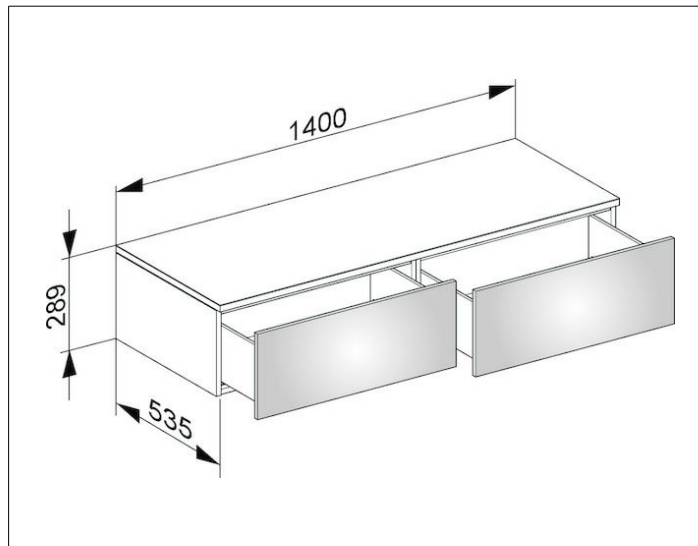

Edition 400

31765YY0000 Боковая тумба

ИЗДЕЛИЕ

ЧЕРТЕЖ

ОПИСАНИЕ ИЗДЕЛИЯ

подвесная
2 выдвижных фронтальных ящика с нажимным
открыванием Push-to-Open и доводчиком,
высота каждого выдвижного ящика 270 мм

ПОВЕРХНОСТЬ

11, 14, 15, 17, 18, 27, 28,30, 70, 71, 72, 73, 74, 75

ГАБАРИТЫ

1400 x 289 x 535 mm