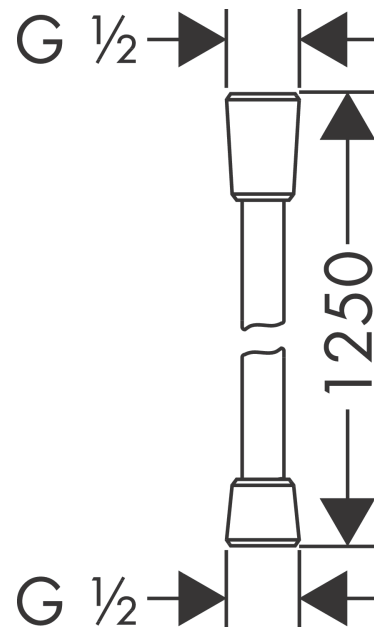

**Isiflex****Душевой шланг 125 см**Поверхности : **шлиф. черный хром**    Артикульный номер: **28272340****Описание****Характеристики**

- душевой шланг с металлическим напылением
- легкоочищаемая пластмассовая оболочка
- длина шланга: 1,25 м
- со стороны душа упорный подшипник, предотвращающий перекручивание душевого шланга
- с защитой от изломов

**Продукт****Чертеж**

**Isiflex****Душевой шланг 125 см**Поверхности : **шлиф. черный хром**Артикульный номер: **28272340****Покомпонентное изображение**

Год выпуска: &gt;11/16

**Isiflex****Душевой шланг 125 см**Поверхности : **шлиф. черный хром**    Артикульный номер: **28272340****Перечень запасных частей**

Год выпуска: &gt;11/16

Позиция	Описание	Артикульный номер	PC	PU
1	seal	98058000	-	1